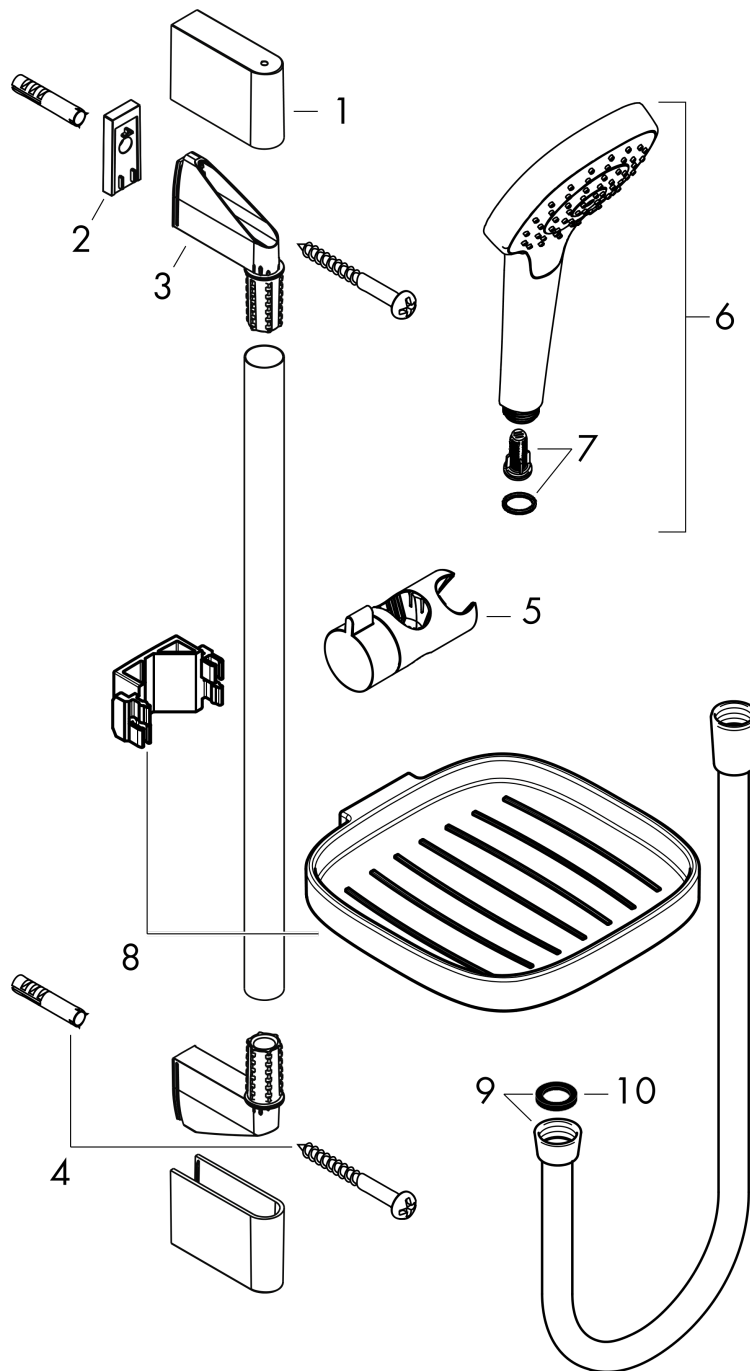

Croma Select E
Brauseset 110 Vario mit Brausestange 65 cm und Seifenschale
 Oberfläche: **Weiß/Chrom** Artikelnummer: **26586400**

Beschreibung

Merkmale

- besteht aus: Handbrause, Brausestange, Brauseschlauch, Handbrausehalterung, Seifenschale
- Brausekopfgröße: 110 mm
- Strahlart: TurboRain, IntenseRain, Rain
- komfortable Strahlartenumstellung durch Select-Taste
- um 45° verstellbarer Neigungswinkel der Handbrausehalterung
- maximale Durchflussmenge bei 3 bar: 14,7 l/min
- Mindestfließdruck: 1 bar
- Wandbefestigung: Schraubbefestigung
- Wandstützen aus Kunststoff
- Profil Brausestange: rund
- Brausestangendurchmesser: 22 mm
- Bohrabstand 625 mm
- brauseseitiger Drehwirbel gegen lästiges Verdrehen des Brauseschlauches

Technologie

Produktabbildung

Maßzeichnung

Croma Select E
Brauseset 110 Vario mit Brausestange 65 cm und Seifenschale
 Oberfläche: Weiß/Chrom Artikelnummer: 26586400

Durchflussdiagramm

Die Verbrauchswerte wurden praxisnah mit den dazugehörigen Armaturen (Thermostat/Mischer/Unterputzventil) gemessen.

Croma Select E
Brauseset 110 Vario mit Brausestange 65 cm und Seifenschale
 Oberfläche: **Weiß/Chrom** Artikelnummer: **26586400**

Einbaubeispiel

Croma Select E
Brauseset 110 Vario mit Brausestange 65 cm und Seifenschale
 Oberfläche: Weiß/Chrom Artikelnummer: 26586400

Explosionszeichnung

Baujahr: >01/15

Croma Select E
Brauset 110 Vario mit Brausestange 65 cm und Seifenschale
 Oberfläche: **Weiß/Chrom** Artikelnummer: **26586400**

Ersatzteilliste

Baujahr: >01/15

Pos.	Beschreibung	Artikelnummer	PG	VE
1	Abdeckung	95217000	4	1
2	Fliesenausgleichsscheibe 7 mm	97450000	98	1
3	Wandstütze	95218000	3	1
4	Befestigungsteile	96179000	4	1
5	Schieber kompl.	92366000	9	1
6	Handbrause	26812400	98	1
7	Filtereinsatz	97708000	2	1
8	Seifenschale	26519000	98	1
9	Brauseschlauch Isiflex'B 1,60 m	28276000	98	1
10	Dichtung	98058000	1	1