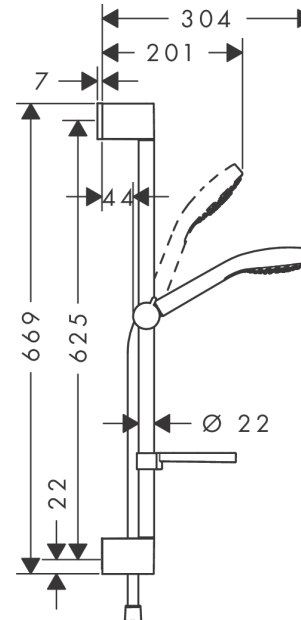

Croma Select E
Brauseset 110 Vario mit Brausestange 65 cm und Seifenschale
 Oberfläche: **Weiß/Chrom** Artikelnummer: **26586400**

Beschreibung

Merkmale

- besteht aus: Handbrause, Brausestange, Brauseschlauch, Handbrausehalterung, Seifenschale
- Brausekopfgröße: 110 mm
- Strahlart: TurboRain, IntenseRain, Rain
- komfortable Strahlartenumstellung durch Select-Taste
- um 45° verstellbarer Neigungswinkel der Handbrausehalterung
- maximale Durchflussmenge bei 3 bar: 14,7 l/min
- Mindestfließdruck: 1 bar
- Wandbefestigung: Schraubbefestigung
- Wandstützen aus Kunststoff
- Profil Brausestange: rund
- Brausestangendurchmesser: 22 mm
- Bohrabstand 625 mm
- brauseseitiger Drehwirbel gegen lästiges Verdrehen des Brauseschlauches

Technologie

Produktabbildung

Maßzeichnung

Croma Select E
Brauseset 110 Vario mit Brausestange 65 cm und Seifenschale
 Oberfläche: Weiß/Chrom Artikelnummer: 26586400

Durchflussdiagramm

Die Verbrauchswerte wurden praxisnah mit den dazugehörigen Armaturen (Thermostat/Mischer/Unterputzventil) gemessen.

Croma Select E
Brauseset 110 Vario mit Brausestange 65 cm und Seifenschale
 Oberfläche: **Weiß/Chrom** Artikelnummer: **26586400**

Einbaubeispiel

Croma Select E
Brauseset 110 Vario mit Brausestange 65 cm und Seifenschale
 Oberfläche: Weiß/Chrom Artikelnummer: 26586400

Explosionszeichnung

Baujahr: >01/15

Croma Select E
Brauset 110 Vario mit Brausestange 65 cm und Seifenschale
 Oberfläche: **Weiß/Chrom** Artikelnummer: **26586400**

Ersatzteilliste

Baujahr: >01/15

Pos.	Beschreibung	Artikelnummer	PG	VE
1	Abdeckung	95217000	4	1
2	Fliesenausgleichsscheibe 7 mm	97450000	98	1
3	Wandstütze	95218000	3	1
4	Befestigungsteile	96179000	4	1
5	Schieber kompl.	92366000	9	1
6	Handbrause	26812400	98	1
7	Filtereinsatz	97708000	2	1
8	Seifenschale	26519000	98	1
9	Brauseschlauch Isiflex'B 1,60 m	28276000	98	1
10	Dichtung	98058000	1	1