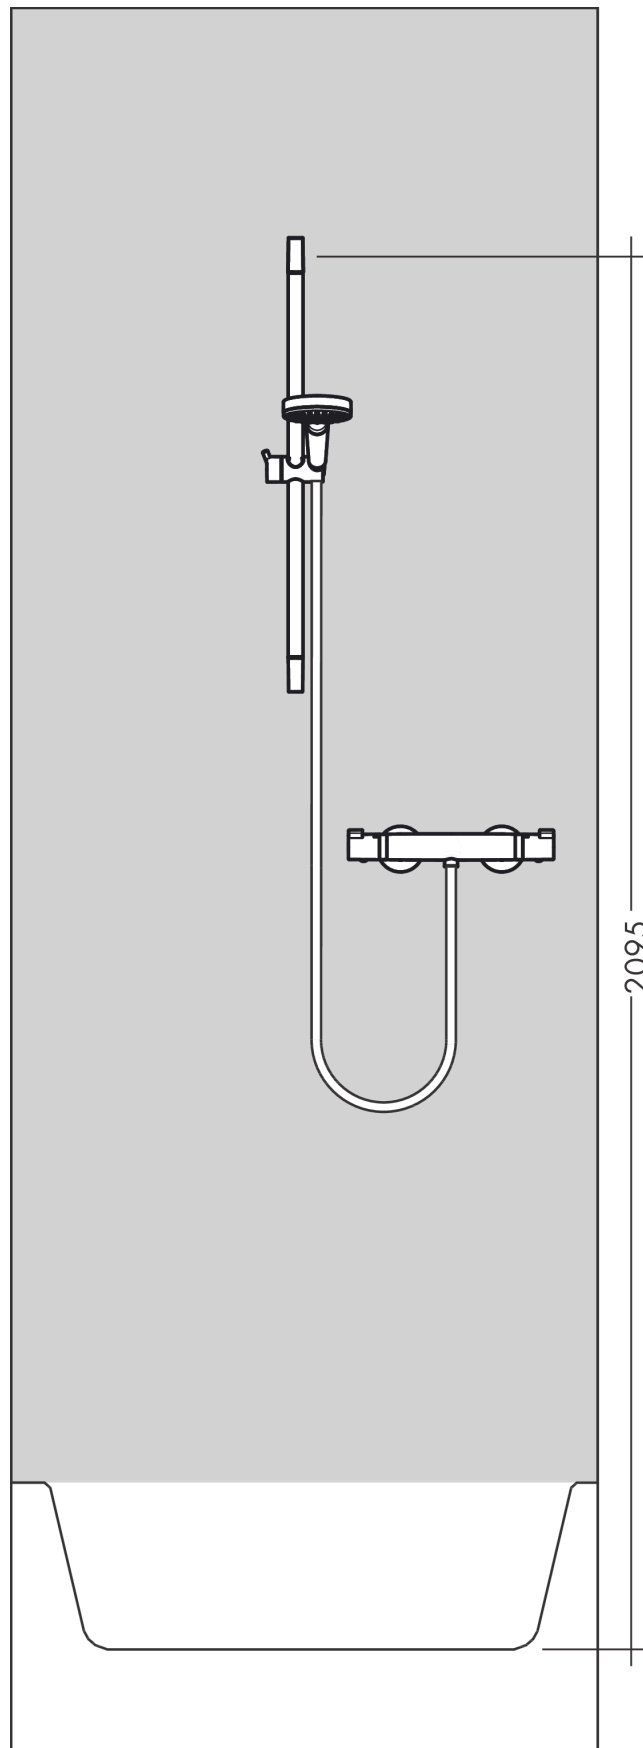

Croma Select E
Brauseset 110 Vario mit Brausestange 65 cm und Seifenschale
 Oberfläche: **Weiß/Chrom** Artikelnummer: **26586400**

Beschreibung

Merkmale

- besteht aus: Handbrause, Brausestange, Brauseschlauch, Handbrausehalterung, Seifenschale
- Brausekopfgröße: 110 mm
- Strahlart: TurboRain, IntenseRain, Rain
- komfortable Strahlartenumstellung durch Select-Taste
- um 45° verstellbarer Neigungswinkel der Handbrausehalterung
- maximale Durchflussmenge bei 3 bar: 14,7 l/min
- Mindestfließdruck: 1 bar
- Wandbefestigung: Schraubbefestigung
- Wandstützen aus Kunststoff
- Profil Brausestange: rund
- Brausestangendurchmesser: 22 mm
- Bohrabstand 625 mm
- brauseseitiger Drehwirbel gegen lästiges Verdrehen des Brauseschlauches

Technologie

Produktabbildung

Maßzeichnung

Croma Select E
Brauseset 110 Vario mit Brausestange 65 cm und Seifenschale
 Oberfläche: Weiß/Chrom Artikelnummer: 26586400

Durchflussdiagramm

Die Verbrauchswerte wurden praxisnah mit den dazugehörigen Armaturen (Thermostat/Mischer/Unterputzventil) gemessen.

Croma Select E
Brauseset 110 Vario mit Brausestange 65 cm und Seifenschale
 Oberfläche: **Weiß/Chrom** Artikelnummer: **26586400**

Einbaubeispiel

Croma Select E
Brauseset 110 Vario mit Brausestange 65 cm und Seifenschale
 Oberfläche: Weiß/Chrom Artikelnummer: 26586400

Explosionszeichnung

Baujahr: >01/15

Croma Select E
Brauset 110 Vario mit Brausestange 65 cm und Seifenschale
 Oberfläche: **Weiß/Chrom** Artikelnummer: **26586400**

Ersatzteilliste

Baujahr: >01/15

Pos.	Beschreibung	Artikelnummer	PG	VE
1	Abdeckung	95217000	4	1
2	Fliesenausgleichsscheibe 7 mm	97450000	98	1
3	Wandstütze	95218000	3	1
4	Befestigungsteile	96179000	4	1
5	Schieber kompl.	92366000	9	1
6	Handbrause	26812400	98	1
7	Filtereinsatz	97708000	2	1
8	Seifenschale	26519000	98	1
9	Brauseschlauch Isiflex'B 1,60 m	28276000	98	1
10	Dichtung	98058000	1	1