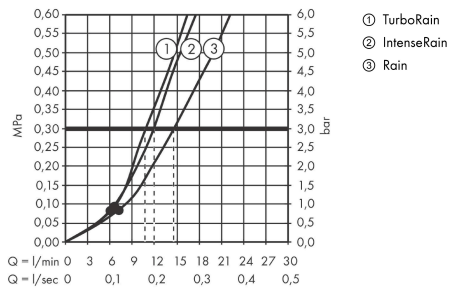

Croma Select E
Brauseset 110 Vario mit Brausestange 65 cm und Seifenschale
 Oberfläche: **Weiß/Chrom** Artikelnummer: **26586400**

Beschreibung

Merkmale

- besteht aus: Handbrause, Brausestange, Brauseschlauch, Handbrausehalterung, Seifenschale
- Brausekopfgröße: 110 mm
- Strahlart: TurboRain, IntenseRain, Rain
- komfortable Strahlartenumstellung durch Select-Taste
- um 45° verstellbarer Neigungswinkel der Handbrausehalterung
- maximale Durchflussmenge bei 3 bar: 14,7 l/min
- Mindestfließdruck: 1 bar
- Wandbefestigung: Schraubbefestigung
- Wandstützen aus Kunststoff
- Profil Brausestange: rund
- Brausestangendurchmesser: 22 mm
- Bohrabstand 625 mm
- brauseseitiger Drehwirbel gegen lästiges Verdrehen des Brauseschlauches

Technologie

Produktabbildung

Maßzeichnung

Croma Select E
Brauseset 110 Vario mit Brausestange 65 cm und Seifenschale
 Oberfläche: Weiß/Chrom Artikelnummer: 26586400

Durchflussdiagramm

Die Verbrauchswerte wurden praxisnah mit den dazugehörigen Armaturen (Thermostat/Mischer/Unterputzventil) gemessen.

Croma Select E
Brauseset 110 Vario mit Brausestange 65 cm und Seifenschale
 Oberfläche: **Weiß/Chrom** Artikelnummer: **26586400**

Einbaubeispiel

Croma Select E
Brauseset 110 Vario mit Brausestange 65 cm und Seifenschale
 Oberfläche: Weiß/Chrom Artikelnummer: 26586400