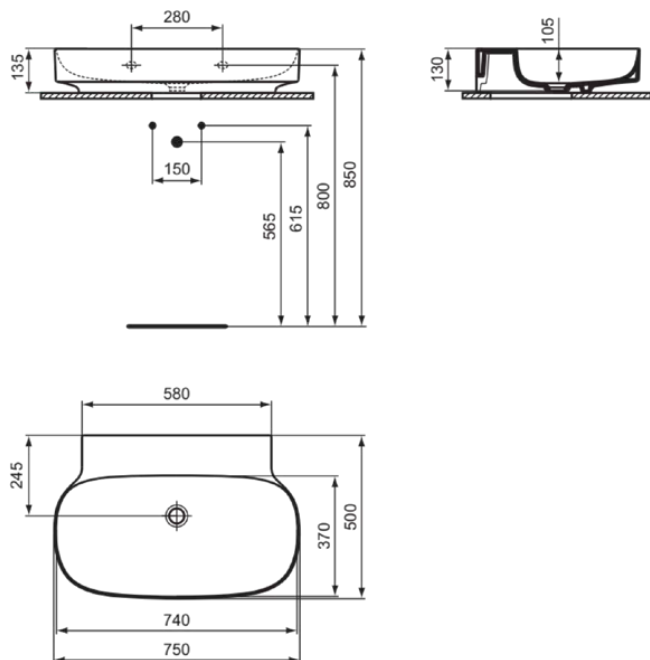

## T499301

LINDA-X | Waschtisch 750x500x135 mm in weiß glänzend, ohne Hahnloch, ohne Überlauf | Diamatec

### Allgemeine Informationen

Produktkategorie:	Waschtische
Produktart:	Waschtisch
Marke:	Ideal Standard
Kollektion:	LINDA-X
Designer:	Palomba Serafini Associati
Colour:	01 - Weiß Glänzend
Oberflächenveredelung:	glänzend
Maximale Höhe (mm):	135
Maximale Breite (mm):	750
Ausladung (mm):	500
Nettogewicht (kg):	17.00
EAN Code:	8014140492337

## LINDA-X

**T499301**

LINDA-X | Waschtisch 750x500x135 mm in weiß glänzend, ohne Hahnloch, ohne Überlauf | Diamatec

Montageart: wandhängend

Empfohlene Ausschittschablone: TT0299731