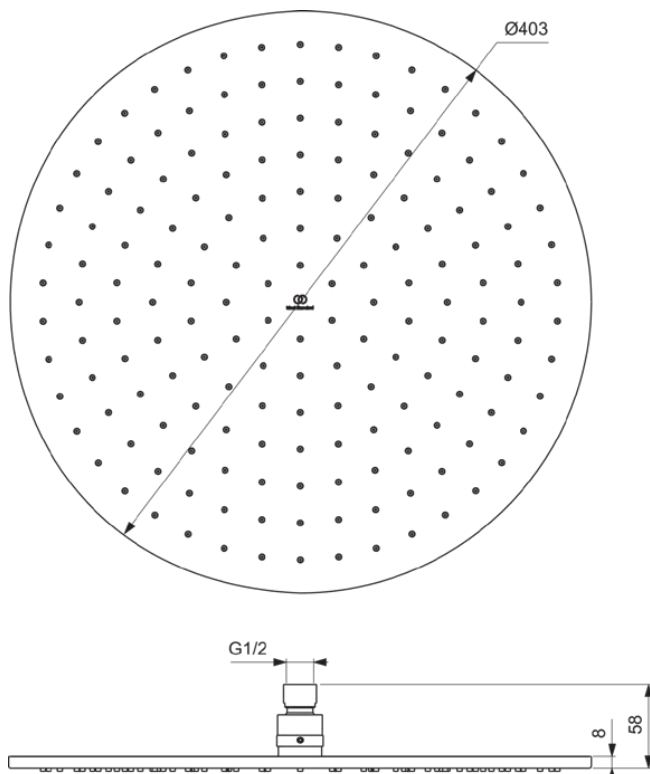

IDEALRAIN

A5804A2

IDEALRAIN | Kopfbrause 403x58x403 mm in brushed gold, 12 l/min (3 bar) | EasyClean, Metall-Regenbrause, PVD Technologie

Bild & Zeichnung

Allgemeine Informationen

Produktkategorie:	Regenbrausen
Produktart:	Kopfbrause
Marke:	Ideal Standard
Kollektion:	IDEALRAIN
Colour:	A2 - Brushed Gold
Oberflächenveredelung:	satın
Maximale Höhe (mm):	403
Maximale Breite (mm):	403
Ausladung (mm):	58
Nettogewicht (kg):	3.33
EAN Code:	4015413349239