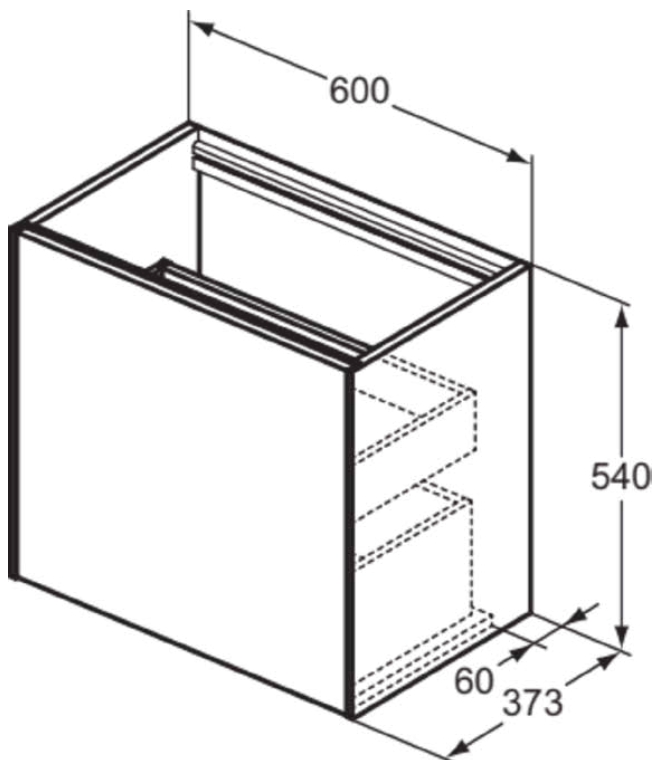

CONCA

T3991Y3

CONCA | Waschtisch-Unterschrank 600x373x540 mm in sunset matt lackiert, 2 Schubladen | Grifflos, Vollauszug, Push-to-open, SoftClosing, Platzsparend, Vormontiert, Nachhaltig gewonnenes Holz, Echtholz furnier

Bild & Zeichnung

Allgemeine Informationen

Produktkategorie:	Möbel
Produktart:	Waschtisch-Unterschrank
Marke:	Ideal Standard
Kollektion:	CONCA
Designer:	Palomba Serafini Associati
Colour:	Y3 - Sunset Matt Lackiert
Oberflächenveredelung:	Matt
Maximale Höhe (mm):	540
Maximale Breite (mm):	600
Ausladung (mm):	373
Befestigungsart:	Befestigungsset
Nettogewicht (kg):	29.00
EAN Code:	8014140462637