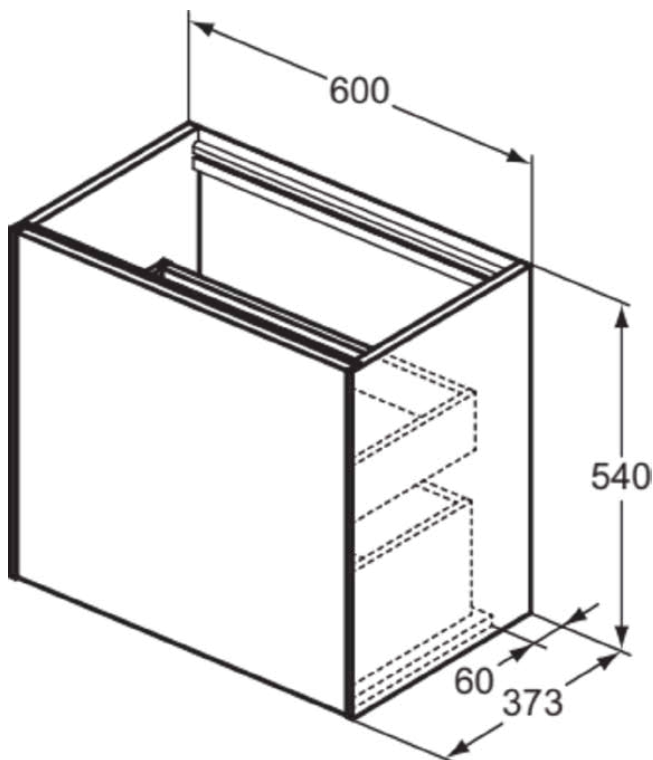

CONCA

T3991Y3

CONCA | Waschtisch-Unterschrank 600x373x540 mm in sunset matt lackiert, 2 Schubladen | Vollauszug, Push-to-open, SoftClosing, Platzsparend, Vormontiert, Nachhaltig gewonnenes Holz, Echtholz furnier

Bild & Zeichnung

Allgemeine Informationen

Produktkategorie:	Möbel
Produktart:	Waschtisch-Unterschrank
Marke:	Ideal Standard
Kollektion:	CONCA
Designer:	Palomba Serafini Associati
Colour:	Y3 - Sunset Matt Lackiert
Oberflächenveredelung:	Matt
Höhe (mm):	540
Breite (mm):	600
Ausladung (mm):	373
Befestigungsart:	Befestigungsset
Nettogewicht (kg):	29.00
EAN Code:	8014140462637