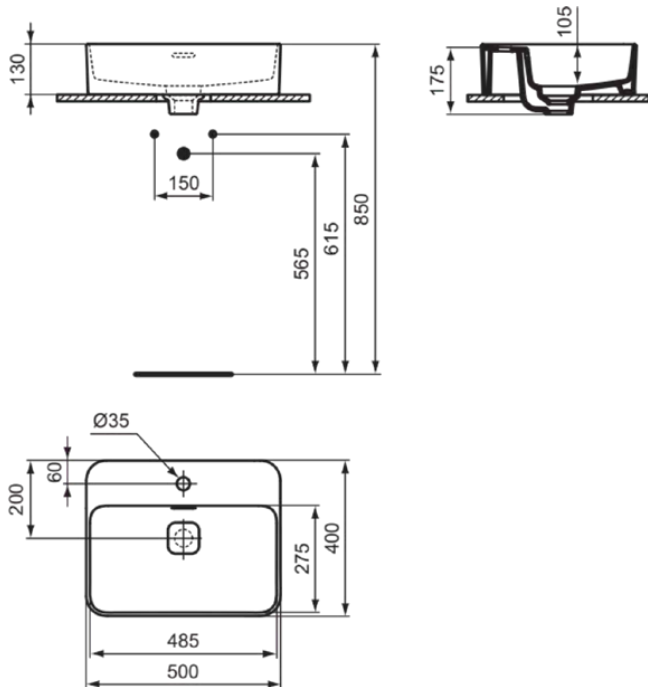

## T296601

STRADA II | Schale 500x400x175 mm in weiß glänzend, mit Überlauf

### Allgemeine Informationen

Produktart	Schale
Marke	Ideal Standard
Kollektion	STRADA II
Designer	Studio Levien
Farbcode	01
Farbbeschreibung	Weiß Glänzend
Oberflächenveredelung	glänzend
Maximale Höhe (mm)	175
Maximale Breite (mm)	500
Ausladung (mm)	400
EAN Code	8014140448563
Nettogewicht (kg)	12.00