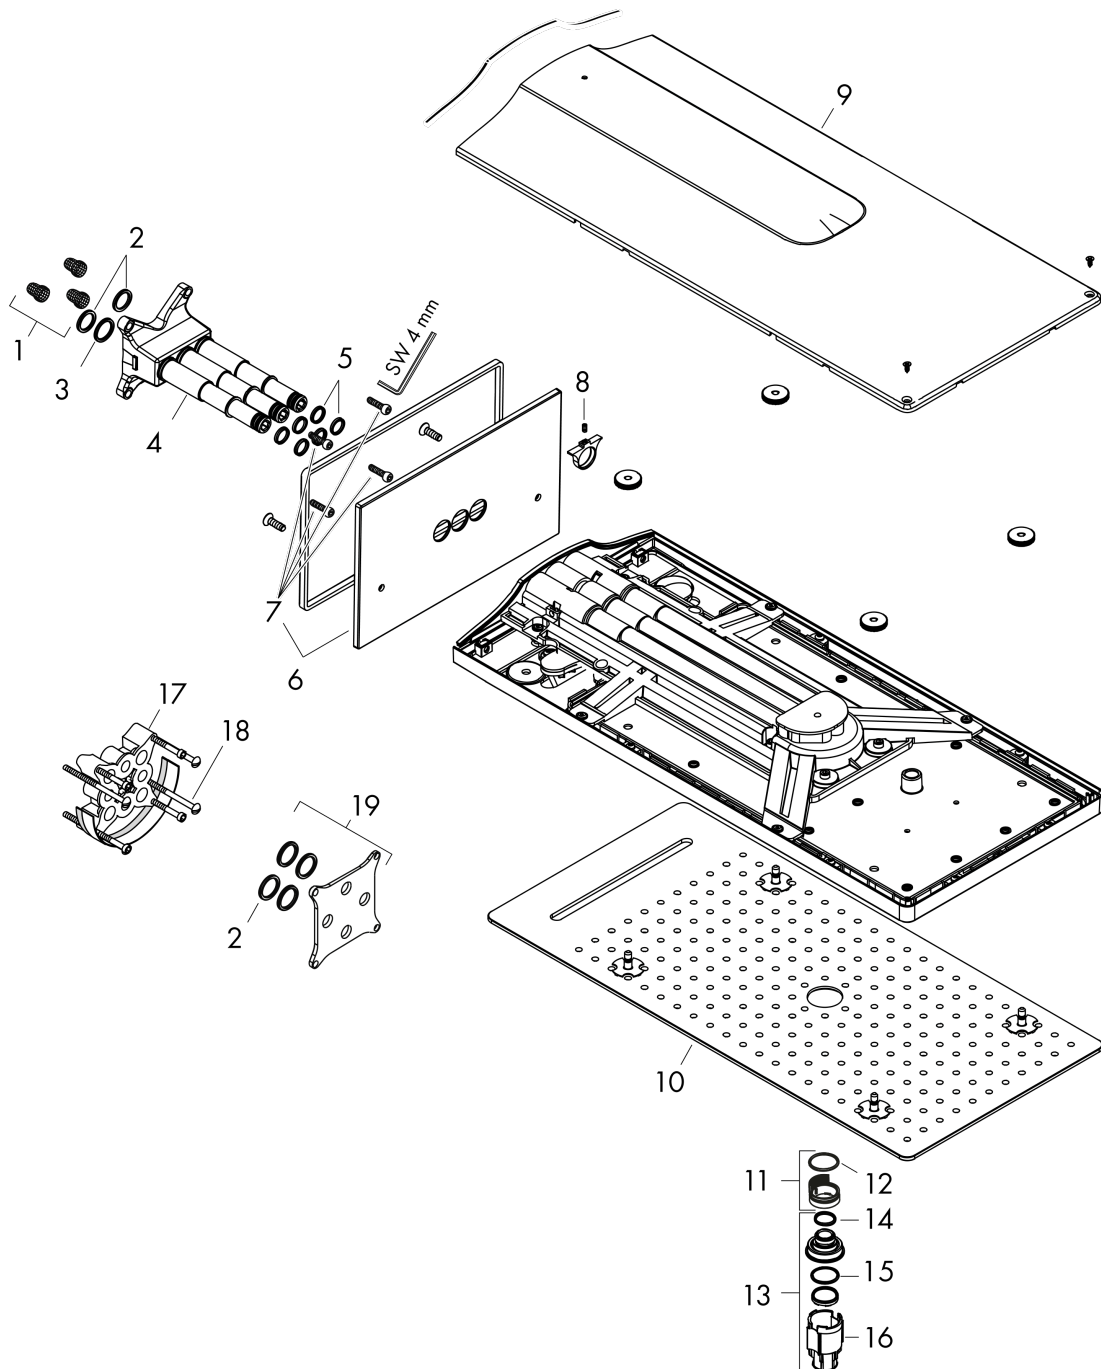

Rainmaker Select

Kopfbrause 580 3jet mit Wandanschluss

Oberfläche: **Weiß/Chrom** Artikelnummer: **24001400**

Beschreibung

Merkmale

- besteht aus: Kopfbrause, Wandanschluss
- Brausekopfgröße: 586 x 258 mm
- Strahlart: Rain, RainFlow, MonoRain
- Material Strahlscheibe: Plexiglas
- Oberfläche Strahlscheibe: reinigungsfreundliche Strahlscheibe in Glas-Optik
- maximale Durchflussmenge bei 3 bar: 20 l/min
- Durchflussmenge Rain Strahl (bei 3 bar): 17 l/min
- Durchflussmenge RainFlow (bei 3 bar): 17 l/min
- Durchflussmenge Mono Strahl (bei 3 bar): 20 l/min
- Funktion ab: 12 l/min
- Mindestfließdruck: 1,7 bar
- Ansteuerung der 3 Strahlzonen muss über 3 Ventile oder ein Umstellventil mit 3 Abgängen erfolgen
- Strahlscheibe zur Reinigung abnehmbar
- Montage: Wand Unterputz Installation auf iBox universal
- Anschlussart: Grundkörper
- nicht für Durchlauferhitzer geeignet
- nicht enthalten: Grundkörper
- EPD Overhead Showers

Technologie

Zertifikate / Nachhaltigkeit

Produktabbildung

Maßzeichnung

Rainmaker Select
Kopfbrause 580 3jet mit Wandanschluss
 Oberfläche: Weiß/Chrom Artikelnummer: 24001400

Durchflussdiagramm

Die Verbrauchswerte wurden praxisnah mit den dazugehörigen Armaturen (Thermostat/Mischer/ Unterputzventil) gemessen.

Rainmaker Select
Kopfbrause 580 3jet mit Wandanschluss
 Oberfläche: Weiß/Chrom Artikelnummer: 24001400

Explosionszeichnung

Baujahr: >06/15

Rainmaker Select
Kopfbrause 580 3jet mit Wandanschluss
 Oberfläche: **Weiß/Chrom** Artikelnummer: **24001400**