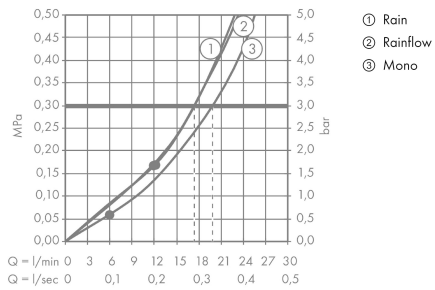

Rainmaker Select

Kopfbrause 580 3jet mit Wandanschluss

Oberfläche: **Weiß/Chrom** Artikelnummer: **24001400**

Beschreibung

Merkmale

- besteht aus: Kopfbrause, Wandanschluss
- Brausekopfgröße: 586 x 258 mm
- Strahlart: Rain, RainFlow, MonoRain
- Material Strahlscheibe: Plexiglas
- Oberfläche Strahlscheibe: reinigungsfreundliche Strahlscheibe in Glas-Optik
- maximale Durchflussmenge bei 3 bar: 20 l/min
- Durchflussmenge Rain Strahl (bei 3 bar): 17 l/min
- Durchflussmenge RainFlow (bei 3 bar): 17 l/min
- Durchflussmenge Mono Strahl (bei 3 bar): 20 l/min
- Funktion ab: 12 l/min
- Mindestfließdruck: 1,7 bar
- Ansteuerung der 3 Strahlzonen muss über 3 Ventile oder ein Umstellventil mit 3 Abgängen erfolgen
- Strahlscheibe zur Reinigung abnehmbar
- Montage: Wand Unterputz Installation auf iBox universal
- Anschlussart: Grundkörper
- nicht für Durchlauferhitzer geeignet
- nicht enthalten: Grundkörper
- EPD Overhead Showers

Technologie

Zertifikate / Nachhaltigkeit

Produktabbildung

Maßzeichnung

Rainmaker Select
Kopfbrause 580 3jet mit Wandanschluss
 Oberfläche: Weiß/Chrom Artikelnummer: 24001400

Durchflussdiagramm

Die Verbrauchswerte wurden praxisnah mit den dazugehörigen Armaturen (Thermostat/Mischer/ Unterputzventil) gemessen.