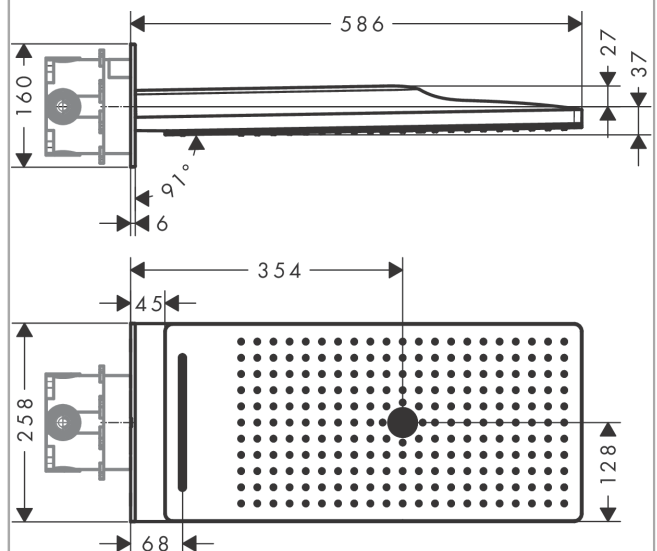

Rainmaker Select

Kopfbrause 580 3jet mit Wandanschluss

Oberfläche: **Weiß/Chrom** Artikelnummer: **24001400**

Beschreibung

Merkmale

- besteht aus: Kopfbrause, Wandanschluss
- Brausekopfgröße: 586 x 258 mm
- Strahlart: Rain, RainFlow, MonoRain
- Material Strahlscheibe: Plexiglas
- Oberfläche Strahlscheibe: reinigungsfreundliche Strahlscheibe in Glas-Optik
- maximale Durchflussmenge bei 3 bar: 20 l/min
- Durchflussmenge Rain Strahl (bei 3 bar): 17 l/min
- Durchflussmenge RainFlow (bei 3 bar): 17 l/min
- Durchflussmenge Mono Strahl (bei 3 bar): 20 l/min
- Funktion ab: 12 l/min
- Mindestfließdruck: 1,7 bar
- Ansteuerung der 3 Strahlzonen muss über 3 Ventile oder ein Umstellventil mit 3 Abgängen erfolgen
- Strahlscheibe zur Reinigung abnehmbar
- Montage: Wand Unterputz Installation auf iBox universal
- Anschlussart: Grundkörper
- nicht für Durchlauferhitzer geeignet
- nicht enthalten: Grundkörper
- EPD Overhead Showers

Technologie

Zertifikate / Nachhaltigkeit

Produktabbildung

Maßzeichnung

Rainmaker Select
Kopfbrause 580 3jet mit Wandanschluss
 Oberfläche: Weiß/Chrom Artikelnummer: 24001400

Durchflussdiagramm

Die Verbrauchswerte wurden praxisnah mit den dazugehörigen Armaturen (Thermostat/Mischer/ Unterputzventil) gemessen.

Rainmaker Select
Kopfbrause 580 3jet mit Wandanschluss
 Oberfläche: Weiß/Chrom Artikelnummer: 24001400

Explosionszeichnung

Baujahr: >06/15

Rainmaker Select
Kopfbrause 580 3jet mit Wandanschluss
 Oberfläche: **Weiß/Chrom** Artikelnummer: **24001400**