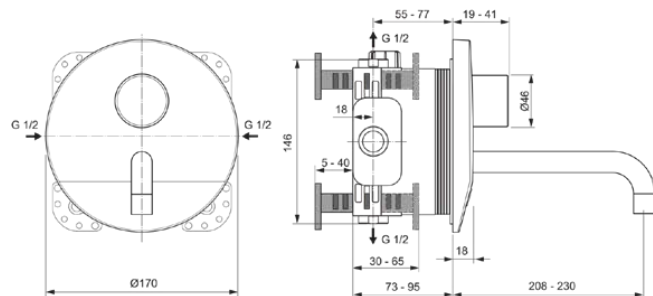

CERAPLUS

A6153AA

CERAPLUS | Wand-Waschtischarmatur 170x208x170 mm in chrom, ohne Ablaufgarnitur | Batteriebetrieben, Verdeckter Strahlregler, Lichtstromanschluss, SmartShine Oberfläche

Bild & Zeichnung

Allgemeine Informationen

Produktart	Wand-Waschtischarmatur
Marke	Ideal Standard
Kollektion	CERAPLUS
Farbcode	AA
Farbbeschreibung	Chrom
Oberflächenveredelung	glänzend
Maximale Höhe (mm)	170
Maximale Breite (mm)	170
Ausladung (mm)	240
Befestigungsart	Kit 1 benötigt
EAN Code	4015413332699
Nettogewicht (kg)	2.45