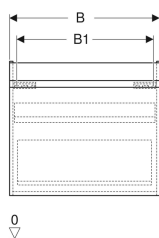

Geberit Renova Plan Unterschrank für Waschtisch, mit einer Schublade und einer Innenschublade

Beispielbild

Eigenschaften

- FSC™ C134279 zertifiziert
- Wandhängend
- Mit einer Schublade
- Mit einer Innenschublade
- Griffmulde zum Öffnen
- Schublade mit Selbsteinzug
- Schubladen ohne Geruchsverschlussausschnitt

- Feuchtigkeitsbeständig
- Front aus MDF
- Vormontiert geliefert

Technische Daten

Werkstoff	Hochverdichtete Dreischicht-Holzspanplatte
Maximale Schubladenbelastung	30 kg

Lieferumfang

- Unterschrank für Waschtisch
- Befestigungsmaterial

Art.-Nr.	Farbe / Oberfläche	B	B1	B2	Breite Waschtisch	H	T	T1	VE1
501.905.01.1	weiß / lackiert hochglänzend	53.6 cm	47.5 cm	46 cm	60 cm	60.6 cm	44.6 cm	42.3 cm	1 St.

Zubehör

- Geberit Schubladeneinsatz H-Unterteilung, für untere Schublade
- Geberit Handtuchhalter für Badezimmermöbel
- Geberit Magnethalter
- Geberit Set Füße
- Geberit Lichtleiste für Schublade
- Geberit Steckdosenelement
- Geberit Steckdosenelement mit USB-Anschluss
- Geberit Handtuchhalter für Badezimmermöbel, Ecke rechtwinklig
- Geberit Handtuchhalter für Badezimmermöbel, Ecke abgerundet
- Geberit Vergrößerungsspiegel
- Geberit Group Orientierungslicht

- Waschtischunterschranke ab 60 cm Breite sind kombinierbar mit dem Seitenschrank Art.-Nr. 501.913.xx.1
- Geberit Raumparsiphon Art. 151.116.11.1. zusätzlich bestellen