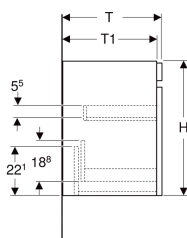

Geberit Renova Plan Unterschrank für Waschtisch, mit einer Schublade und einer Innenschublade

Beispielbild

Eigenschaften

- FSC™ C134279 zertifiziert
- Wandhängend
- Mit einer Schublade
- Mit einer Innenschublade
- Griffmulde zum Öffnen
- Schublade mit Selbsteinzug
- Schubladen ohne Geruchsverschlussausschnitt

- Feuchtigkeitsbeständig
- Front aus MDF
- Vormontiert geliefert

Technische Daten

Werkstoff	Hochverdichtete Dreischicht-Holzspanplatte
Maximale Schubladenbelastung	30 kg

Lieferumfang

- Unterschrank für Waschtisch
- Befestigungsmaterial

Art.-Nr.	Farbe / Oberfläche	B	B1	B2	Breite Waschtisch	H	T	T1	VE1
501.905.01.1	weiß / lackiert hochglänzend	53.6 cm	47.5 cm	46 cm	60 cm	60.6 cm	44.6 cm	42.3 cm	1 St.

Zubehör

- Geberit Schubladeneinsatz H-Unterteilung, für untere Schublade
- Geberit Handtuchhalter für Badezimmermöbel
- Geberit Magnethalter
- Geberit Set Füße
- Geberit Lichtleiste für Schublade
- Geberit Steckdosenelement
- Geberit Steckdosenelement mit USB-Anschluss
- Geberit Handtuchhalter für Badezimmermöbel, Ecke rechtwinklig
- Geberit Handtuchhalter für Badezimmermöbel, Ecke abgerundet
- Geberit Vergrößerungsspiegel
- Geberit Group Orientierungslicht

- Waschtischunterschranke ab 60 cm Breite sind kombinierbar mit dem Seitenschrank Art.-Nr. 501.913.xx.1
- Geberit Raumparsiphon Art. 151.116.11.1. zusätzlich bestellen