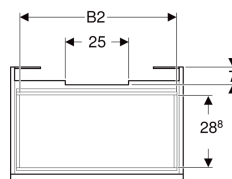

Geberit Renova Plan Unterschrank für Waschtisch, mit einer Schublade und einer Innenschublade

Beispielbild

Eigenschaften

- FSC™ C134279 zertifiziert
- Wandhängend
- Mit einer Schublade
- Mit einer Innenschublade
- Griffmulde zum Öffnen
- Schublade mit Selbsteinzug
- Schubladen ohne Geruchsverschlussausschnitt

- Feuchtigkeitsbeständig
- Front aus MDF
- Vormontiert geliefert

Technische Daten

Werkstoff	Hochverdichtete Dreischicht-Holzspanplatte
Maximale Schubladenbelastung	30 kg

Lieferumfang

- Unterschrank für Waschtisch
- Befestigungsmaterial

Art.-Nr.	Farbe / Oberfläche	B	B1	B2	Breite Waschtisch	H	T	T1	VE1
501.905.01.1	weiß / lackiert hochglänzend	53.6 cm	47.5 cm	46 cm	60 cm	60.6 cm	44.6 cm	42.3 cm	1 St.

Zubehör

- Geberit Schubladeneinsatz H-Unterteilung, für untere Schublade
- Geberit Handtuchhalter für Badezimmermöbel
- Geberit Magnethalter
- Geberit Set Füße
- Geberit Lichtleiste für Schublade
- Geberit Steckdosenelement
- Geberit Steckdosenelement mit USB-Anschluss
- Geberit Handtuchhalter für Badezimmermöbel, Ecke rechtwinklig
- Geberit Handtuchhalter für Badezimmermöbel, Ecke abgerundet
- Geberit Vergrößerungsspiegel
- Geberit Group Orientierungslicht

- Waschtischunterschranke ab 60 cm Breite sind kombinierbar mit dem Seitenschrank Art.-Nr. 501.913.xx.1
- Geberit Raumparsiphon Art. 151.116.11.1. zusätzlich bestellen