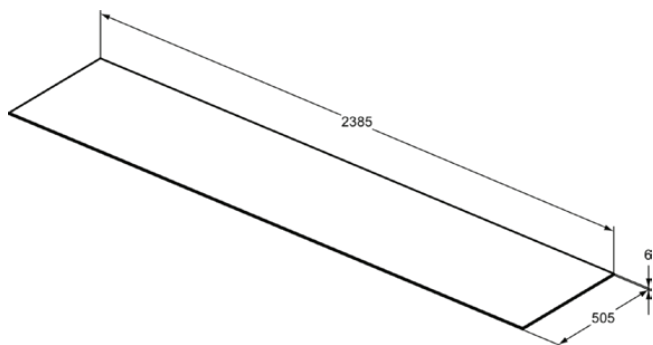

# T4343DI

CONCA | Waschtischplatte 2385x505x6 mm in steindekor

## Allgemeine Informationen

Produktkategorie:	Möbel
Produktart:	Waschtischplatte
Marke:	Ideal Standard
Kollektion:	CONCA
Designer:	Palomba Serafini Associati
Colour:	DI - Steindekor
Oberflächenveredelung:	satin
Maximale Höhe (mm):	6
Maximale Breite (mm):	2385
Ausladung (mm):	505
Nettogewicht (kg):	13.50
EAN Code:	8014140465317