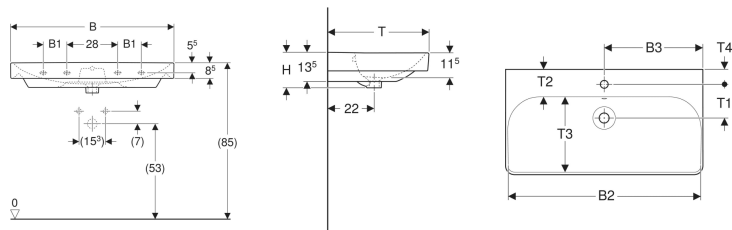

Geberit Smyle Square Waschtisch

Beispielbild

Eigenschaften

- Unterbaufähig

Technische Daten

Werkstoff

Sanitärkeramik

Art.-Nr.	Farbe / Oberfläche	Oberfläch	Hahnloch	Überlauf	B	B1	B2	B3	Breite Unterschränke	H	T	T1	T2	T3	T4	Befestigungspunkte	VE 1
500.251.01.8	weiß / KeraTect	mittig	sichtbar	sichtbar	90 cm	13 cm	86.8 cm	45 cm	88.4 cm	16.5 cm	48 cm	15 cm	12.5 cm	33.5 cm	7 cm	4	1 St.

Zubehör

- Geberit Tauchrohrsiphon für Waschbecken, Abgang horizontal
- Geberit Tauchrohrgeruchsverschluss für Waschbecken, Abgang horizontal
- Geberit Tauchrohrgeruchsverschluss für Waschbecken, Raumsparmodell, Abgang horizontal
- Geberit Tauchrohrsiphon für Waschbecken, Anschluss BSP, Abgang horizontal oder vertikal
- Befestigungsset für Geberit Waschtische