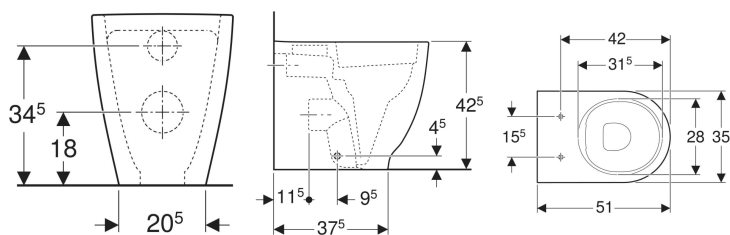

**Geberit Acanto Stand-WC Tiefspüler, erhöht, wandbündig, geschlossene Form, Rimfree**

Beispielbild

**Verwendungszwecke**

- Für UP-Spülkästen
- Für UP-Druckspüler

**Eigenschaften**

- Bodenstehend
- Wandbündig
- Tiefspül-WC
- Rimfree

- Typ 1, Vollmenge 6 / 5 / 4 l, nach EN 997
- Abgang horizontal oder vertikal
- Spült mit 4 l
- Geschlossene Form
- Verdeckte Befestigung
- Verkürzte Ausladung
- Sitzhöhe erhöht

**Technische Daten**

Werkstoff

Sanitärkeramik

**Lieferumfang**

- Befestigungsmaterial

**Zusätzlich zu bestellen**

- WC-Sitz

Art.-Nr.	Farbe / Oberfläche	B	H	T	VE1
500.602.01.2	weiß	35 cm	42.5 cm	51 cm	1 St.

**Zubehör**

- Geberit Anschlussset für Stand-WC
- Geberit Anschlussset für Stand-WC
- Geberit Anschlussbogen 90°