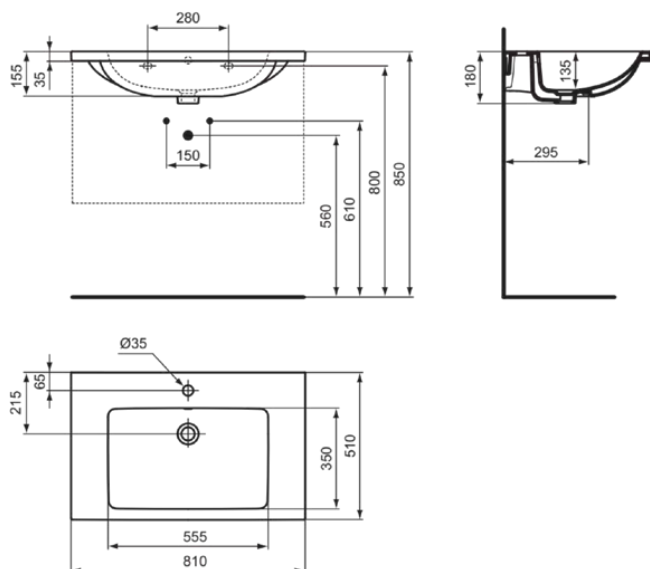

I.LIFE B

T460458

I.LIFE B | Möbelwaschtisch 810x510x180 mm in heather, 1 Hahnloch, mit Überlauf

Bild & Zeichnung

Allgemeine Informationen

Produktkategorie:	Waschtische
Produktart:	Möbelwaschtisch
Marke:	Ideal Standard
Kollektion:	I.LIFE B
Designer:	Palomba Serafini Associati
Colour:	58 - Heather
Oberflächenveredelung:	glänzend
Höhe (mm):	180
Breite (mm):	810
Ausladung (mm):	510
Nettogewicht (kg):	20.50
EAN Code:	8014140512004

Downloads

- [Installation Guide](#)

Produktstandards & Zertifikate

Normen:	EN 14688
---------	----------

Produktspezifikationen

Farbcode:	58
Farbbeschreibung:	heather
Eckmodell:	Nein
Barrierefreies Produkt:	Nein
Mit Kettenöse:	Nein
Material:	Keramik
Materialspezifikation:	Feinfeuerton
Anzahl von Hahnlöchern je Waschbecken:	1
Anzahl von Waschbecken:	1
Sichtbarer Überlauf:	Ja
PVD Technologie:	Nein
Pladsbesparende model:	Nein
Ablagefläche:	Hinten / Links / Rechts
Oberflächenveredelung:	glänzend
Position des Hahnlochs:	Mitte
Form des Überlaufs:	Rund
Mit Rückwand:	Nein
Mit Verschlussstopfen:	Nein
Mit Überlauf:	Ja
Mit Siphon:	Nein
Montageart:	wandhängend