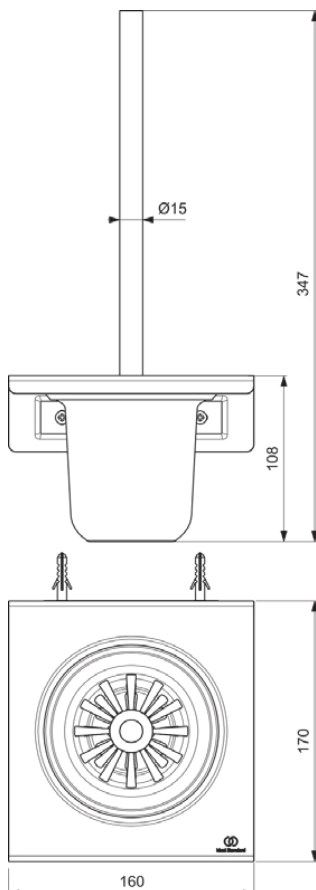

ALU⁺

BD593RO

Alu⁺ | Bürstengarnitur 160x170x347 mm in rosé | Kernelemente aus Aluminium

Bild & Zeichnung

Allgemeine Informationen

Produktkategorie:	Badaccessoires
Produktart:	Bürstengarnitur
Marke:	Ideal Standard
Kollektion:	Alu ⁺
Designer:	Palomba Serafini Associati
Farbe:	RO - Rosé
Oberflächenveredelung:	satin
Höhe (mm):	347
Breite (mm):	160
Ausladung (mm):	170
Befestigungsart:	Befestigungsschrauben
Nettogewicht (kg):	0.79
EAN Code:	3800861123811

Features

Kernelemente aus Aluminium

Downloads

- [Installation Guide](#)

Produktspezifikationen

Anzahl der Befestigungspunkte:	2
Farbcode:	RO
Farbbeschreibung:	rosé
Verdeckte Befestigung:	Nein
Material:	Metall
Material der Befestigungshalterung:	Metall
Material des Einsatzes:	Glas
Materialspezifikation:	Aluminium
PVD Technologie:	Nein
Oberflächenschutz:	Nasslackierung
Oberflächenveredelung:	satin
Deckel im Lieferumfang enthalten:	Nein
Mit Rosette(n):	Nein
Einsatz herausnehmbar:	Ja
Befestigungsart:	Befestigungsschrauben
Montageart:	wandhängend