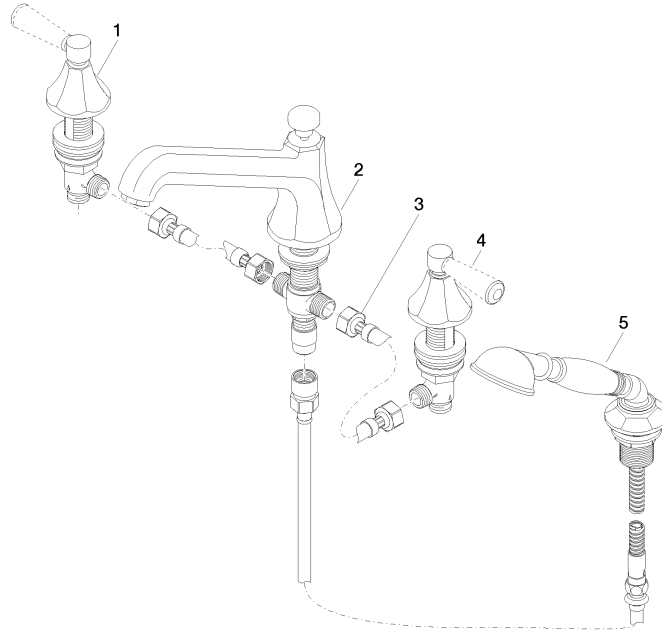

MADISON Wannen-Vierlochbatterie für Wannenrand- bzw. Fliesenrandmontage - Platin

MADISON

27 502 370

MADISON Wannen-Vierlochbatterie für Wannenrand- bzw.
Fliesenrandmontage - Platin

MADISON

27 502 370

MADISON Wannen-Vierlochbatterie für Wannenrand- bzw. Fliesenrandmontage - Platin

MADISON

27 502 370
mm [inches]
1:10

Durchflussdiagramm

Zertifikate

LGA_8

Belgaqua_21-380-2

27 502 370

MADISON Wannen-Vierlochbatterie für Wannenrand- bzw. Fliesenrandmontage - Platin

MADISON

27 502 370

Ersatzteilstückliste

Nr.	Artikelnummer	Benennung	Verbaumenge	Lieferzeit
	20 000 370-08	MADISON Seitenventil rechtsschließend kalt - Platin	6	-
	Ersatzteil nicht mehr Verfügbar, bitte wählen Sie einen der folgenden Artikel			
	27502370-08	MADISON Wannen-Vierlochbatterie für Wannenrand- bzw. Fliesenrandmontage - Platin		
	27502370-08	MADISON Wannen-Vierlochbatterie für Wannenrand- bzw. Fliesenrandmontage - Platin		
	27703360-08	MADISON Schlauchbrausegarnitur für Wannenrand- bzw. Fliesenrandmontage - Platin		