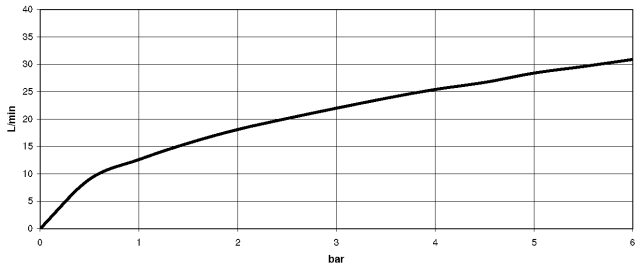

MADISON Wannen-Vierlochbatterie für Wannenrand- bzw. Fliesenrandmontage - Platin

MADISON

27 502 370

MADISON Wannen-Vierlochbatterie für Wannenrand- bzw.
Fliesenrandmontage - Platin

MADISON

27 502 370

MADISON Wannen-Vierlochbatterie für Wannenrand- bzw. Fliesenrandmontage - Platin

MADISON

27 502 370
mm [inches]
1:10

Durchflussdiagramm

Zertifikate

LGA_8

Belgaqua_21-380-2

27 502 370

MADISON Wannen-Vierlochbatterie für Wannenrand- bzw. Fliesenrandmontage - Platin