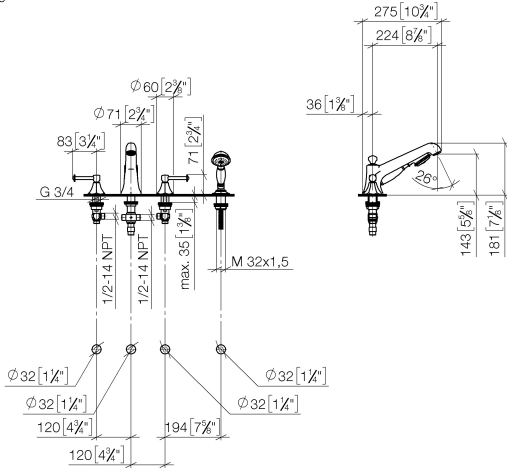

MADISON Wannen-Vierlochbatterie für Wannenrand- bzw. Fliesenrandmontage - Platin

MADISON

27 502 370

MADISON Wannen-Vierlochbatterie für Wannenrand- bzw.
Fliesenrandmontage - Platin

MADISON

27 502 370

MADISON Wannen-Vierlochbatterie für Wannenrand- bzw. Fliesenrandmontage - Platin

MADISON

27 502 370
mm [inches]
1:10

Durchflussdiagramm

Zertifikate

LGA_8

Belgaqua_21-380-2

27 502 370

MADISON Wannen-Vierlochbatterie für Wannenrand- bzw. Fliesenrandmontage - Platin

MADISON

27 502 370

Ersatzteilstückliste

Nr.	Artikelnummer	Benennung	Verbaumenge	Lieferzeit
	20 000 370-08	MADISON Seitenventil rechtsschließend kalt - Platin	6	-
	Ersatzteil nicht mehr Verfügbar, bitte wählen Sie einen der folgenden Artikel			
	27502370-08	MADISON Wannen-Vierlochbatterie für Wannenrand- bzw. Fliesenrandmontage - Platin		
	27502370-08	MADISON Wannen-Vierlochbatterie für Wannenrand- bzw. Fliesenrandmontage - Platin		
	27703360-08	MADISON Schlauchbrausegarnitur für Wannenrand- bzw. Fliesenrandmontage - Platin		