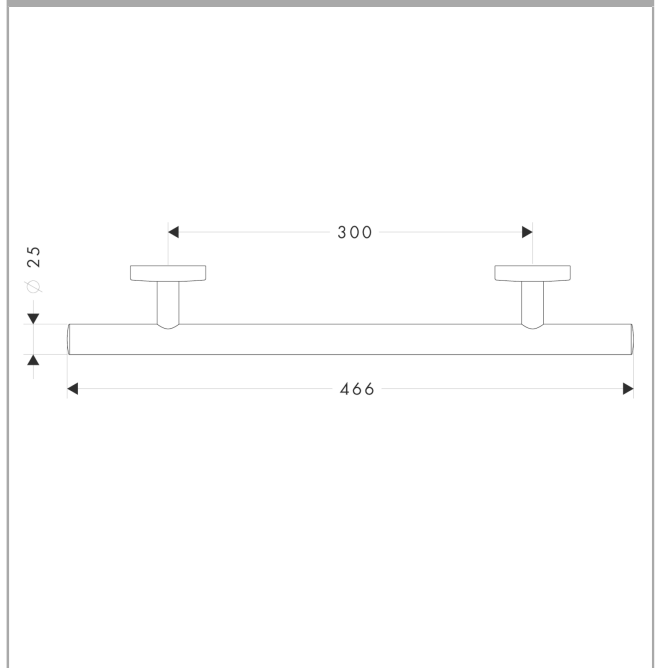

Maßzeichnung