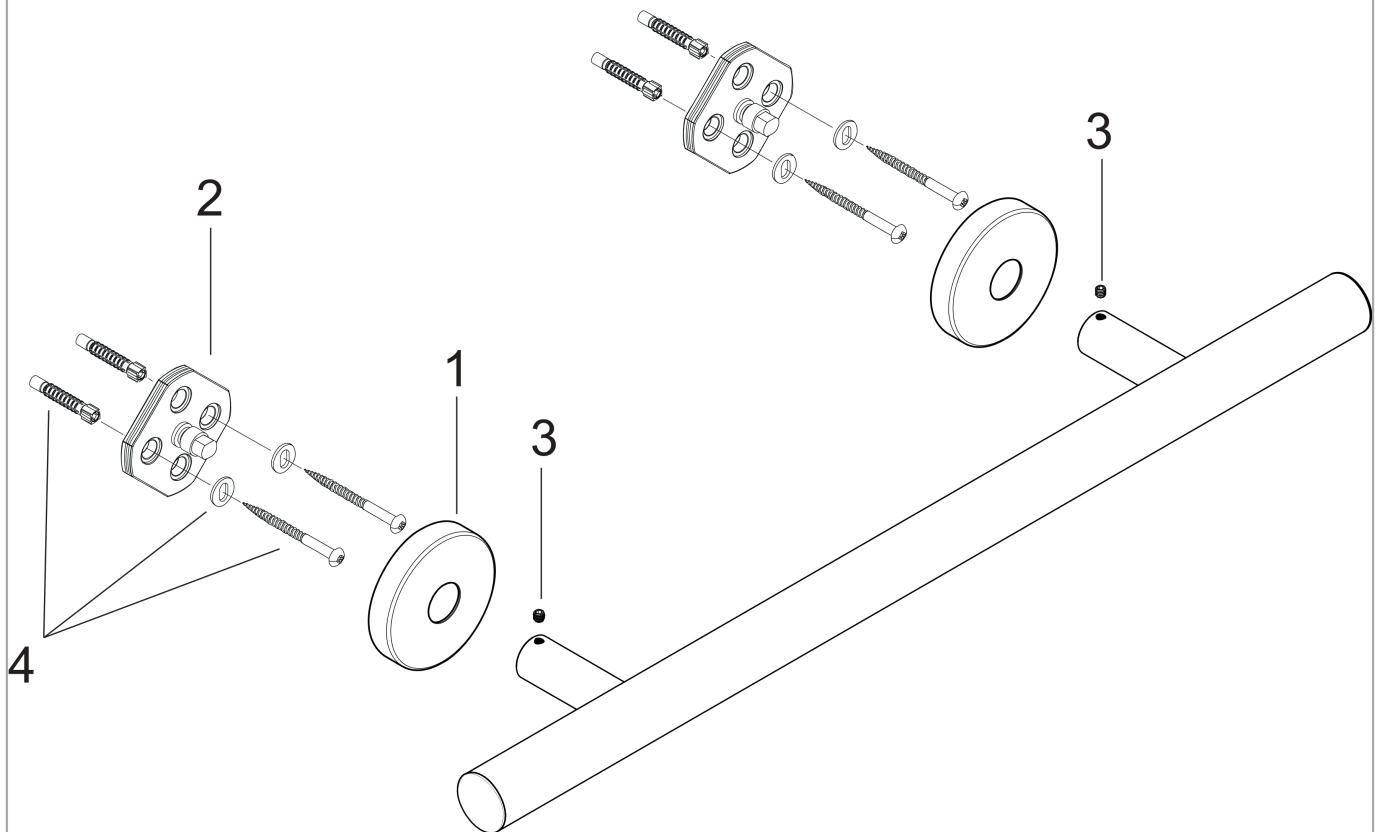

### Merkmale

- Wandmontage
- Material: Metall
- Material Halteelement: Metall
- Länge: 466 mm
- mit Befestigungsmaterial
- verdeckte Befestigung
- Bohrabstand: 335 mm
- Durchmesser Bohrloch: 6 mm
- Sicherheit geprüft und Fertigung überwacht durch TÜV SÜD Product Service GmbH

## Produktabbildung

## Maßzeichnung

Logis

Haltestange

Oberfläche: **Brushed Nickel** Artikelnummer: **40513820**

Explosionszeichnung

Baujahr: >11/08

**Logis**

**Haltestange**

Oberfläche: **Brushed Nickel** Artikelnummer: **40513820**

**Ersatzteilliste**

Baujahr: >11/08

Pos.	Beschreibung	Artikelnummer	PG	VE
1	Rosette	98538820	8	1
2	Halteelement	98539000	8	1
3	Madenschraube M4x4	98540000	1	1
4	Befestigungsteile	96179000	4	1