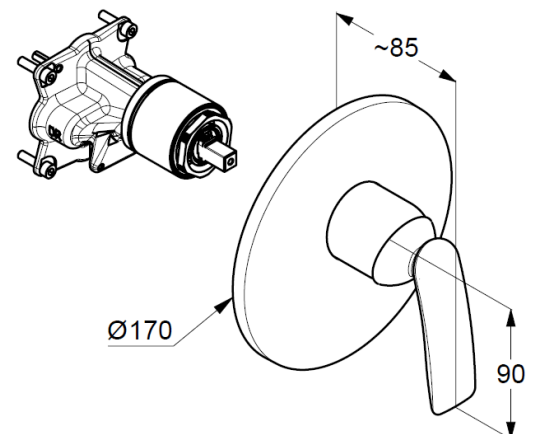

Technische Daten

KLUDI BALANCE
UP-Brause-Einhandmischer

Artikel- Nr.:
526559175

Oberfläche:
91 weiß/chrom

Hersteller KLUDI GmbH & Co. KG
Typ: KLUDI BALANCE
UP Brause-Einhandmischer
PN 10
Art. Nr. 526559175
Unterputz-Brause-Armatur
Einhebelmischer
Feinbau-Set ohne Unterputz-Rohbau-Set
für Unterputzkörper KLUDI FLEXX.BOX Art. Nr. 88011
Feinbau-Set mit Funktionseinheit
Wandmontage
geschlossener Hebel, Metall
Keramik-Kartusche mit Heißwasserbegrenzung
Durchflussmenge bei 3 bar = 25 l/ min.

Produktabbildung

Maßzeichnung

Durchflussdiagramm