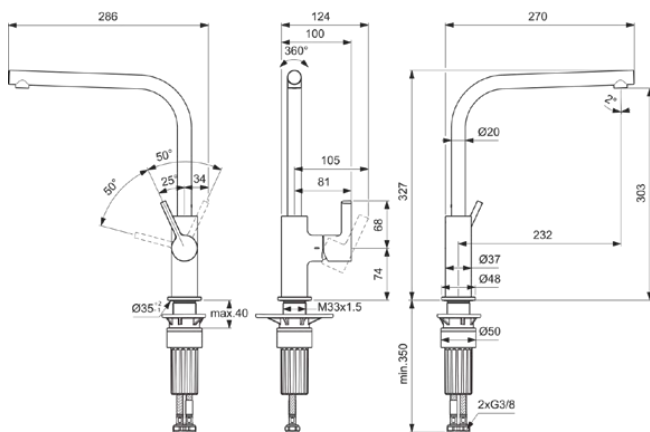

# BD418AA

GUSTO | Küchenarmatur 105x291x327 mm, 232 mm vertikaler Abstand bis Mitte Auslauf in chrom, 8.7 l/min (3 bar) | EasyFix+, Strahlregler, FirmaFlow, SmartShine Oberfläche

## Allgemeine Informationen

Produktkategorie:	Küchenarmaturen
Produktart:	Küchenarmatur
Marke:	Ideal Standard
Kollektion:	GUSTO
Designer:	Palomba Serafini Associati
Farbe:	AA - Chrom
Oberflächenveredelung:	glänzend
Höhe (mm):	327
Breite (mm):	105
Ausladung (mm):	291
Befestigungsart:	EasyFix+
Nettogewicht (kg):	1.51
EAN Code:	3800861108672