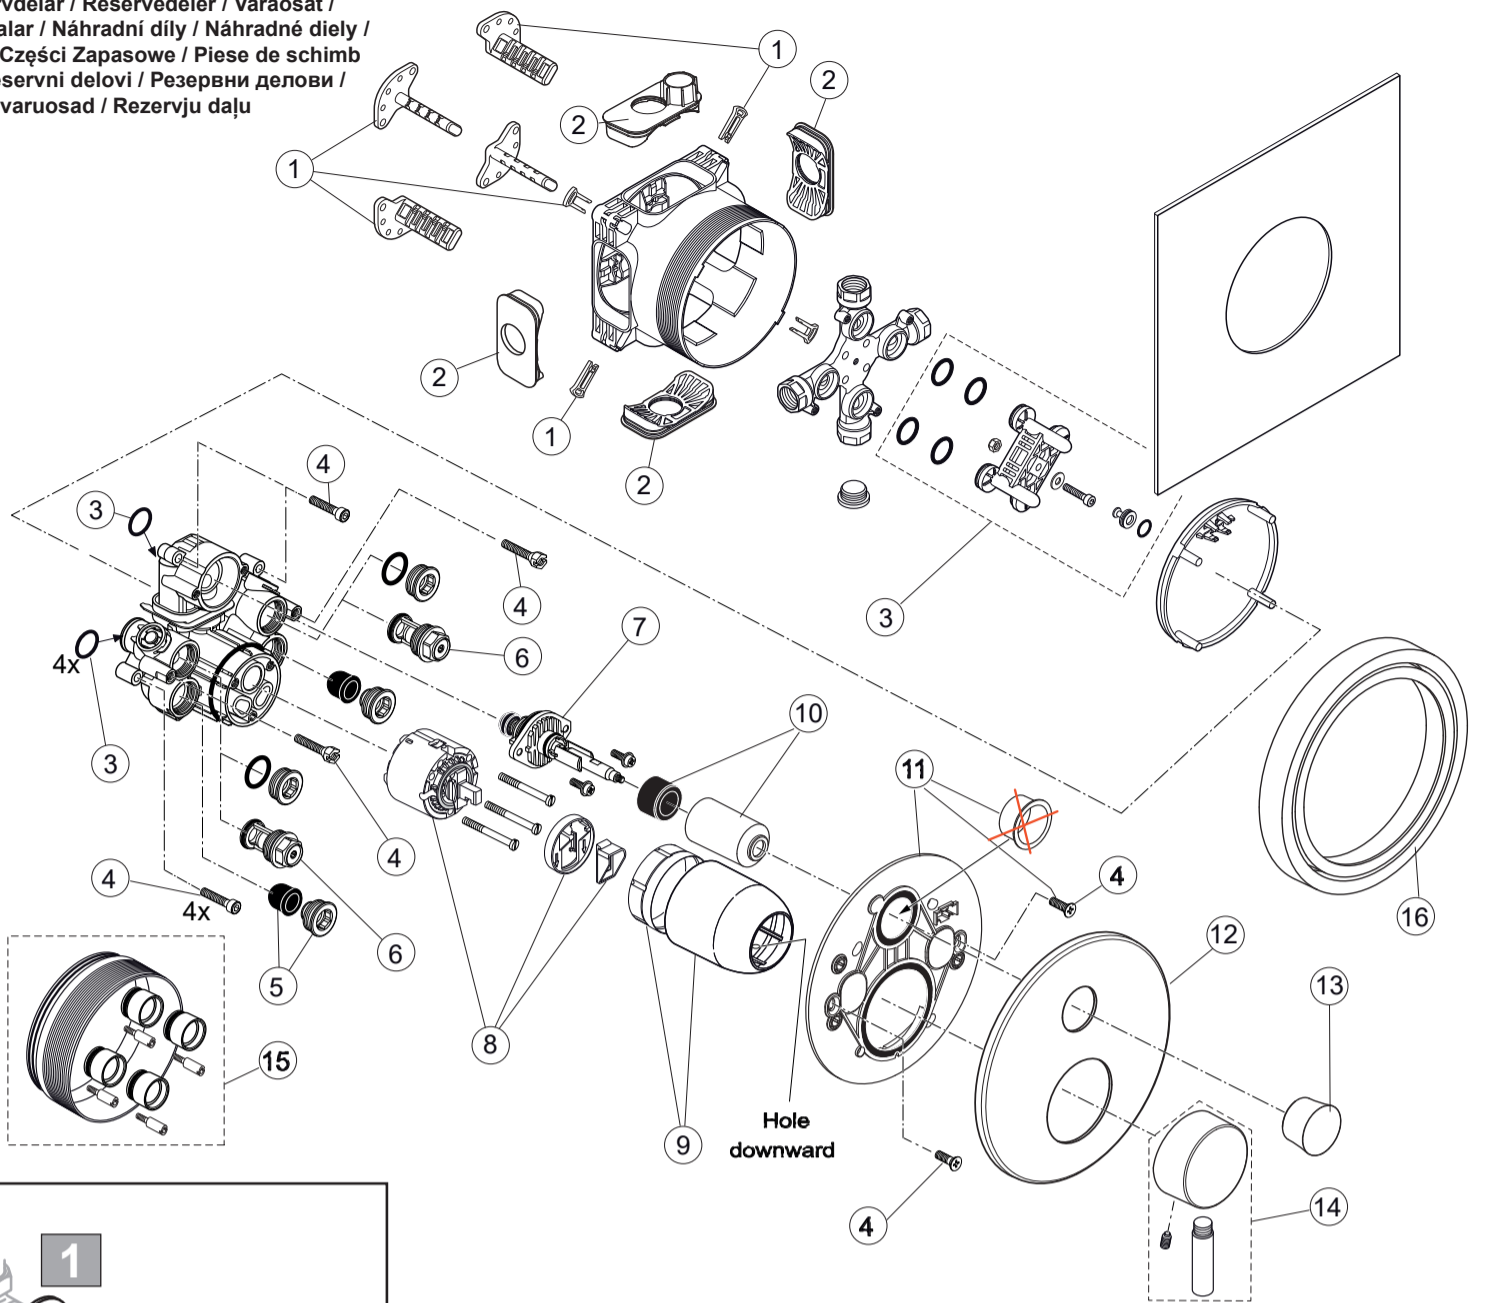

XX = AA, XG, ...

Pos.	Part No.
1	A 963 131 NU
2	A 963 132 NU
3	A 963 146 NU
4	A 960 890 NU
5	A 960 891 NU
6	A 960 706 NU
7	A 963 443 NU
8	A 960 500 NU
9	A 960 893 XX
10	A 860 902 XX
11	A 860 897 NU
12	A 860 945 XX
12	A 860 946 XX
13	A 860 901 XX
14	A 962 397 XX
15	A 960 704 NU
	A 962 476 NU
16	A 6677 XX

A7389..
A7388..

Ideal Standard

CERALINE
A 7388 .. A 7389 ..

0724 / A 868 956
Made in Germany

Ideal Standard International NV
 Corporate Village – Gent Building
 Da Vincilaan 2
 1935 Zaventem
 Belgium

<https://www.idealstandard.com>