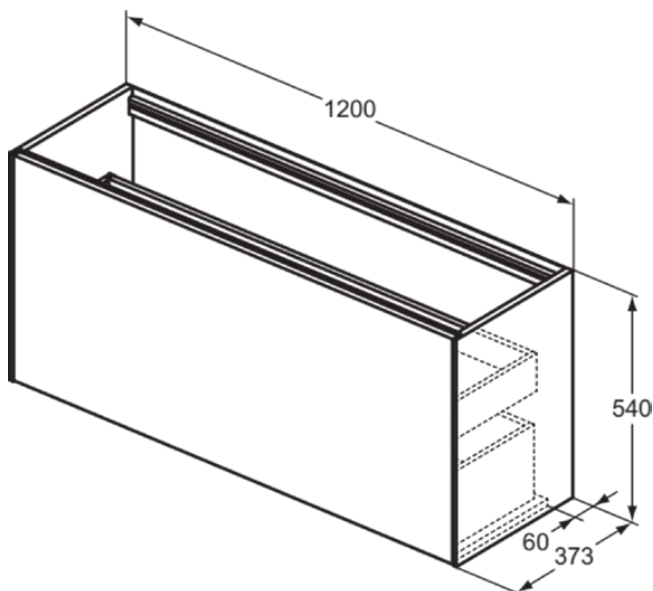

CONCA

T3939Y2

CONCA | Waschtisch-Unterschrank 1200x373x540 mm in anthrazit matt lackiert, 2 Schubladen | Grifflos, Vollauszug, Push-to-open, SoftClosing, Vormontiert, Nachhaltig gewonnenes Holz, Echtholz furnier

Bild & Zeichnung

Allgemeine Informationen

Produktkategorie:	Möbel
Produktart:	Waschtisch-Unterschrank
Marke:	Ideal Standard
Kollektion:	CONCA
Designer:	Palomba Serafini Associati
Colour:	Y2 - Anthrazit Matt Lackiert
Oberflächenveredelung:	Matt
Maximale Höhe (mm):	540
Maximale Breite (mm):	1200
Ausladung (mm):	373
Befestigungsart:	Befestigungsset
Nettogewicht (kg):	45.50
EAN Code:	8014140460688

Funktionen

	Grifflos		Vollauszug
	Push-to-open		SoftClosing
	Vormontiert		Nachhaltig gewonnenes Holz
	Echtholz furnier		

Downloads

- [Installation Guide](#)
- [Spare Parts List](#)

Produktspezifikationen

Einzugsmechanismus:	Softclosing
Farbcode:	Y2
Farbbeschreibung:	anthrazit matt lackiert
Eckmodell:	Nein
Vollauszug:	Ja
Griff(e):	Grifflos
Einstellbare Montagefüße:	Nein
Material:	Holz
Materialspezifikation (Korpus):	Hochverdichtete 3-Schicht Spanplatte
Anzahl der Türen (gesamt):	0
Anzahl der Türen (links öffnend):	0
Anzahl der Türen (rechts öffnend):	0
Anzahl der Auszüge (gesamt):	2