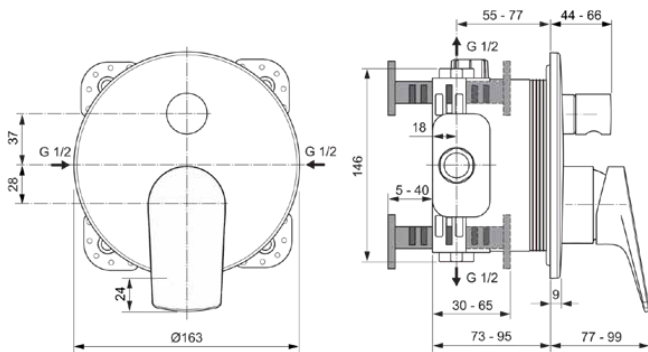

LDV

A7638A2

LDV | Badearmatur UP Bausatz 2 163x77x187 mm in brushed gold, Kit 1 required (A1000NU), 23.0 l/min (3 bar) | Click-Technologie, PVD Technologie

Bild & Zeichnung

Allgemeine Informationen

Produktkategorie:	Badearmaturen
Produktart:	Badearmatur UP Bausatz 2
Marke:	Ideal Standard
Kollektion:	LDV
Designer:	Palomba Serafini Associati
Colour:	A2 - Brushed Gold
Oberflächenveredelung:	satın
Höhe (mm):	187
Breite (mm):	163
Ausladung (mm):	77 - 99
Befestigungsart:	Kit 1 benötigt
Empfohlenes Unterputz-Kit:	A1000NU
Nettogewicht (kg):	1.47
EAN Code:	4015413357333

Anzahl der Rosette(n):	1
Anzahl der Griffe:	1
Farbcode:	A2
Farbbeschreibung:	brushed gold
Cool Body Technologie:	Nein
Absperrbare S-Anschlüsse:	Nein
DVGW-Eigensicher:	Ja
Einstellbar Spülzeit:	Nein
Griffposition:	Vorderseite
Material:	Metall
Material der Rosette(n):	Metall
Material des Griffs:	Metall
Materialspezifikation:	Messing
Maximaler Durchfluss bei 3 bar (l/min):	23.0
Maximaler Durchfluss bei 3 bar (l/min) für alle Auslässe:	23/23
Durchfluss bei 3 bar (l) - Handbrause:	23

LDV

A7638A2

LDV | Badearmatur UP Bausatz 2 163x77x187 mm in brushed gold, Kit 1 required (A1000NU), 23.0 l/min (3 bar) | Click-Technologie, PVD Technologie

Produktspezifikationen

Durchfluss bei 3 bar (l) - Auslauf:	23
Betriebs-Höchstdruck (bar):	10
Betriebs-Mindestdruck (bar):	0.5
Geräuschgedämpfte S-Anschlüsse:	Nein
PVD Technologie:	Ja
Form der Rosette(n):	Rund
Oberflächenschutz:	PVD
Oberflächenveredelung:	satin
Temperaturbegrenzer:	Ja
Thermische Desinfektion durchführbar:	Nein
Griffart:	Betätigungshebel
Art der Temperaturkontrolle:	Manuelle Betätigung
Mit S-Anschlüssen:	Nein
Mit Rückschlagventil:	Ja
Mit Umstelleinheit:	Ja
Mit Rosette(n):	Ja
Mit Griff(en):	Ja
Mit Handbrause-Set:	Nein
Mit Kopfbrause:	Nein
Mit Brausekombination:	Nein
Befestigungsart:	Kit 1 benötigt
Montageart:	Wandeinbau