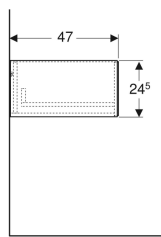

Geberit ONE Seitenschrank mit einer Schublade

Beispielbild

Eigenschaften

- FSC™ C134279 zertifiziert
- Wandhängend
- Mit einer Schublade
- Push-to-open-Mechanismus zum Öffnen
- Schublade mit Selbsteinzug

- Feuchtigkeitsbeständig
- Vormontiert geliefert

Technische Daten

Werkstoff	Hochverdichtete Dreischicht-Holzspanplatte
Maximale Schubladenbelastung	30 kg

Lieferumfang

- Befestigungsmaterial

Art.-Nr.	Farbe / Oberfläche	B	H	T	VE1
505.078.00.8	* schwarz / lackiert matt	45 cm	24.5 cm	47 cm	1 St.

* Auftragsbezogene Produktion

Zubehör

- Geberit Lichtleiste für Schublade, links und rechts, Länge 40 cm