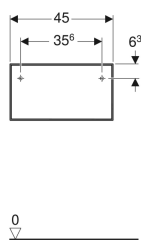

Geberit ONE Seitenschrank mit einer Schublade

Beispielbild

Eigenschaften

- FSC™ C134279 zertifiziert
- Wandhängend
- Mit einer Schublade
- Push-to-open-Mechanismus zum Öffnen
- Schublade mit Selbsteinzug

- Feuchtigkeitsbeständig
- Vormontiert geliefert

Technische Daten

Werkstoff	Hochverdichtete Dreischicht-Holzspanplatte
Maximale Schubladenbelastung	30 kg

Lieferumfang

- Befestigungsmaterial

Art.-Nr.	Farbe / Oberfläche	B	H	T	VE1
505.078.00.8	* schwarz / lackiert matt	45 cm	24.5 cm	47 cm	1 St.

* Auftragsbezogene Produktion

Zubehör

- Geberit Lichtleiste für Schublade, links und rechts, Länge 40 cm