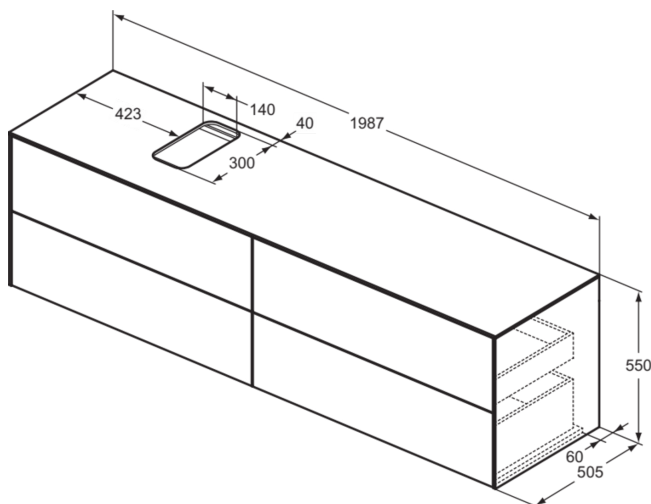

CONCA

T3992Y4

CONCA | Waschtisch-Unterschrank 1987x505x550 mm in eiche geflammt furnier, 4 Schubladen | Vollauszug, Push-to-open, SoftClosing, Vormontiert, Nachhaltig gewonnenes Holz, Echtholzfurnier

Bild & Zeichnung

Allgemeine Informationen

Produktkategorie:	Möbel
Produktart:	Waschtisch-Unterschrank
Marke:	Ideal Standard
Kollektion:	CONCA
Designer:	Palomba Serafini Associati
Colour:	Y4 - Eiche Geflammt Furnier
Oberflächenveredelung:	Matt
Maximale Höhe (mm):	550
Maximale Breite (mm):	1987
Ausladung (mm):	505
Befestigungsart:	Befestigungsset
Nettogewicht (kg):	97.50
EAN Code:	8014140462705