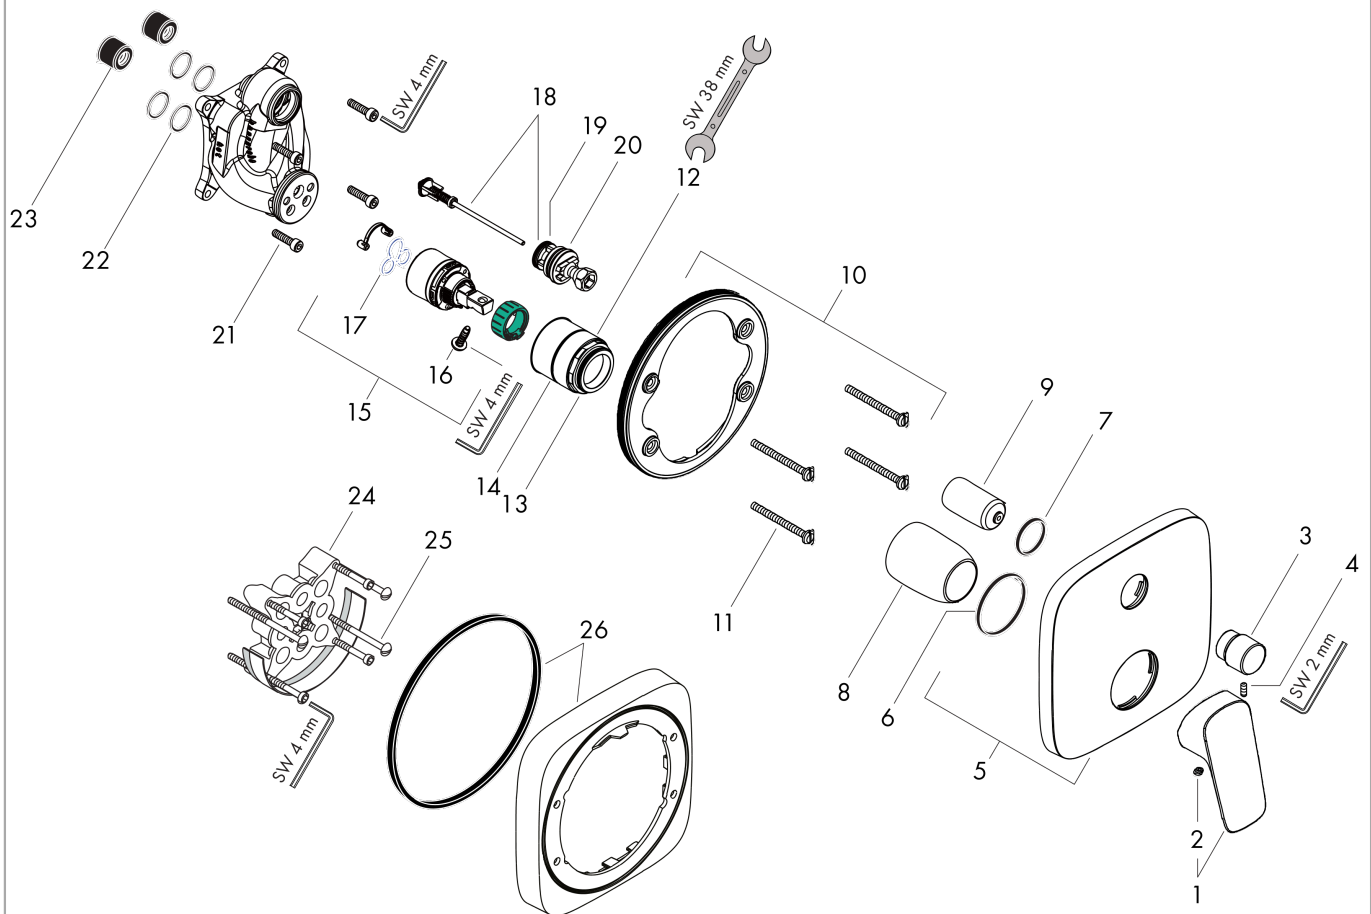

Logis

Einhebel-Wannenmischer Unterputz für iBox universal

Oberfläche: **Chrom** Artikelnummer: **71405000**

Beschreibung

Merkmale

- 2 Verbraucher
- Durchflussmenge oberer Abgang: 21 l/min
- Durchflussmenge unterer Abgang: 29 l/min
- maximale Durchflussmenge bei 3 bar: 29 l/min
- Keramikmischsystem
- Temperaturbegrenzung einstellbar
- Umsteller mit automatischer Rückstellung
- Anschlussart: Grundkörper
- Wandmontage
- min. Betriebsdruck: 1 bar
- max. Betriebsdruck: 10 bar
- DVGW NW-6506CQ0125
- PA-IX 9709/ICC
- EPD Shower and Bath Faucets

Zertifikate / Nachhaltigkeit

Produktabbildung

Maßzeichnung

Logis

Einhebel-Wannenmischer Unterputz für iBox universal

Oberfläche: **Chrom** Artikelnummer: **71405000**

Durchflussdiagramm

Logis
Einhebel-Wannenmischer Unterputz für iBox universal
 Oberfläche: **Chrom** Artikelnummer: **71405000**

Explosionszeichnung

Baujahr: >01/17

Logis

Einhebel-Wannenmischer Unterputz für iBox universal

Oberfläche: **Chrom** Artikelnummer: **71405000**

Ersatzteilliste

Baujahr: >01/17

Pos.	Beschreibung	Artikelnummer	PG	VE
1	Griff	92224000	10	1
2	Griffstopfen	96338000	1	1
3	Zugknopf	98795000	10	1
4	Madenschraube M4x10	97667000	1	1
5	Rosette 155 / 155 mm	95275000	11	1
6	O-Ring 43x3	98418000	1	1
7	O-Ring 23x3	98142000	1	1
8	Hülse	98790000	8	1
9	Umstellerhülse	98794000	8	1
10	Rosettenträger	98793000	9	1
11	Trägerschraubenset	96454000	3	1
12	Mutter	98796000	9	1
13	O-Ring 30x1,5	98433000	1	1
14	O-Ring 39x1,5	98400000	1	1
15	Kartusche kpl.	92730000	11	1
16	Sicherungsschraube	95140000	2	1
17	Dichtung	95008000	3	1
18	Umsteller kpl.	95014000	11	1
19	O-Ring 17x2	98199000	1	1
20	O-Ring 20x2,5	92602000	2	1
21	Schraubenset	96525000	3	1
22	O-Ring 16x2	98133000	1	1
23	Schalldämpfer	94073000	7	1
24	Verlängerung 25 mm	13595000	98	1
25	Trägerschraubenset	97747000	1	1
26	Verlängerung 22 mm	15597000	98	1
a	Grundset	01800180	98	1
b	Adapter für vertauschte Anschlüsse	93181000	18	1
c	Feder für vertauschte Anschlüsse	96365000	9	1