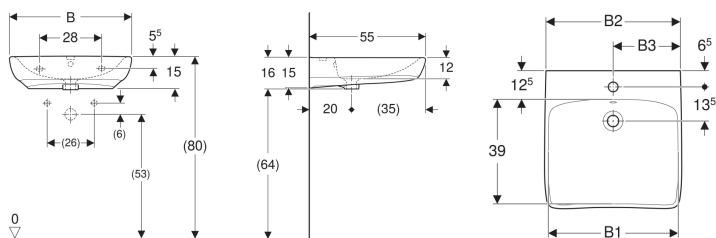

Geberit Renova Comfort Waschtisch barrierefrei

Beispielbild

- Becken flach

Verwendungszwecke

- Zur Nutzung durch Rollstuhlfahrer geeignet

Eigenschaften

- Ergonomisch geformte Vorderseite

Technische Daten

Werkstoff

Sanitärkeramik

Art.-Nr.	Farbe / Oberfläche	Hahnloch	Überlauf	B	B1	B2	B3	H	T	VE1
258555600	weiß / KeraTect	mittig	sichtbar	55 cm	48 cm	54 cm	27.5 cm	16 cm	55 cm	1 St.

Zubehör

- Geberit Tauchrohrgeruchsverschluss für Waschbecken, Abgang horizontal
- Geberit UP-Geruchsverschluss für Waschbecken, mit Wandeinbaukasten, Fertigbauset, Siebventil und Standrohr, Abgang horizontal
- Geberit Ablaufventil mit freiem Auslauf und Ventilabdeckung
- Geberit Ablaufventil mit freiem Auslauf, Sieb
- Geberit Tauchrohrgeruchsverschluss für Waschbecken, Raumsparmodell, Abgang horizontal
- Geberit Waschbeckenablauf Raumsparmodell, schmale Ausführung, mit Außenventilstopfen mit Hebelbetätigung
- Geberit Ablaufventil mit Standrohr, für Waschbecken
- Geberit Tauchrohrsiphon für Waschbecken, Abgang horizontal
- Befestigungsset für Geberit Waschtische

- Waschtische entsprechen der DIN 18040, bei einer Montagehöhe von 80 cm