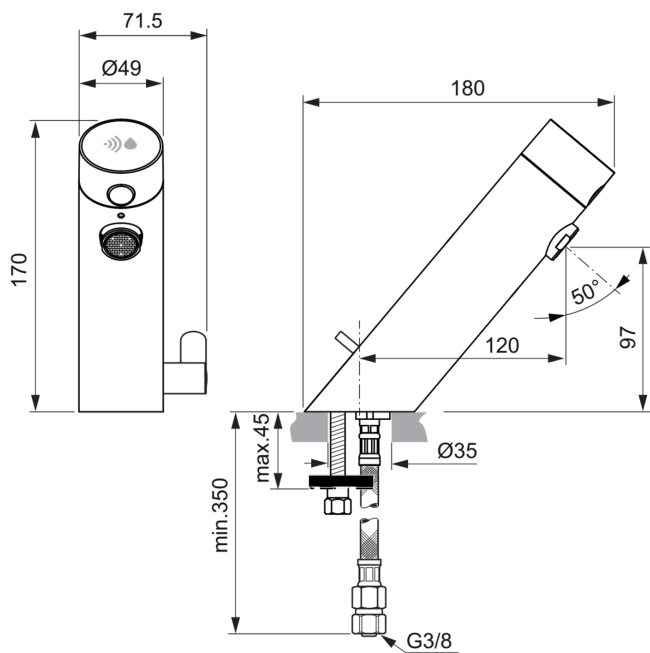

SENSORFLOW NEW

A7559B3

Sensorflow NEW | Waschtischarmatur 71.5x180x170 mm, 120 mm vertikaler Abstand bis Mitte Auslauf in black onyx, 5 l/min (3 bar), ohne Ablaufgarnitur | Batteriebetrieben, EasyFix, Vollständig berührungslos, PVD Technologie

Bild & Zeichnung

Allgemeine Informationen

Produktkategorie:	Waschtischarmaturen
Produktart:	Waschtischarmatur
Marke:	Ideal Standard
Kollektion:	Sensorflow NEW
Designer:	Ideal Standard
Colour:	B3 - Black Onyx
Oberflächenveredelung:	satın
Maximale Höhe (mm):	170
Maximale Breite (mm):	71.5
Ausladung (mm):	180
Befestigungsart:	EasyFix
Nettogewicht (kg):	1.68
EAN Code:	4015413352239