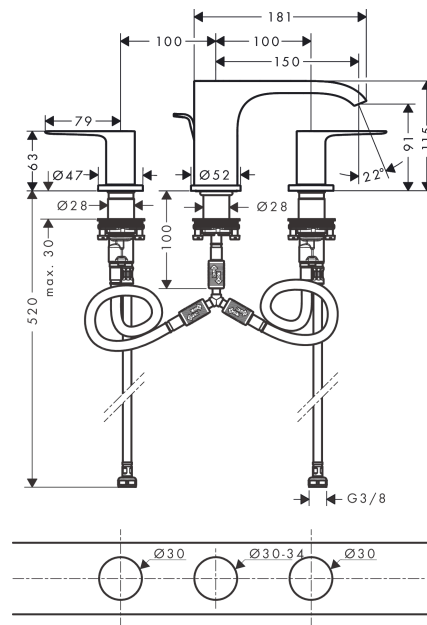

Maßzeichnung