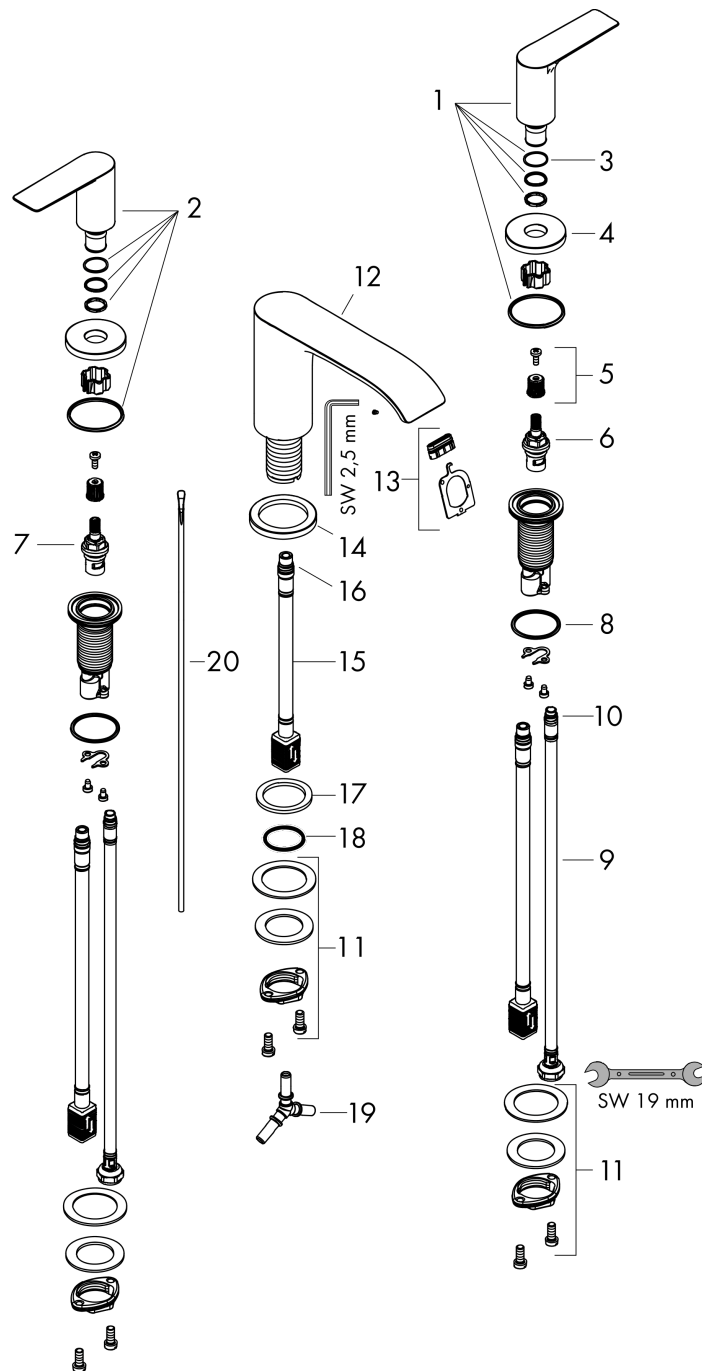

Vivenis

3-Loch Waschtischarmatur 90 mit Zugstangen-Ablaufgarnitur

Oberfläche: **Mattschwarz** Artikelnummer: **75033670**

Beschreibung

Merkmale

- besteht aus: 3-Loch Waschtischarmatur, Ablaufgarnitur
- ComfortZone 90
- Ausladung: 150 mm
- Auslaufhöhe: 91 mm
- Strahlart: WaterfallStream
- maximale Durchflussmenge bei 3 bar: 5 l/min
- Keramikventile heiß/kalt 90°
- für Durchlauferhitzer geeignet
- Zugstangen-Ablaufgarnitur G 1¼
- Material Ablaufventil: Metall
- Anschlussart: G ¾ Anschlussschläuche
- Anschlussgröße: DN15
- EU-Taxonomie: max. 6 l/min - wesentlicher Beitrag (SC) möglich
- DVGW_NW-6501DM0736
- PA-IX 38062/IO

3-Loch Waschtischarmatur 90 mit Zugstangen-Ablaufgarnitur

Oberfläche: **Mattschwarz** Artikelnummer: **75033670**

Durchflussdiagramm

Vivenis
3-Loch Waschtischarmatur 90 mit Zugstangen-Ablaufgarnitur
 Oberfläche: **Mattschwarz** Artikelnummer: **75033670**

Explosionszeichnung

Baujahr: >06/21

Vivenis

3-Loch Waschtischarmatur 90 mit Zugstangen-Ablaufgarnitur

Oberfläche: **Mattschwarz** Artikelnummer: **75033670**

Ersatzteilliste

Baujahr: >06/21

Pos.	Beschreibung	Artikelnummer	PG	VE
1	Griff Kaltwasserseite	94307670	63	1
2	Griff Warmwasserseite	94306670	63	1
3	O-Ring 14x1,5	98201000	1	1
4	Rosette für Griff	92956670	58	1
5	Schnappeinsatz mit Schraube	98932000	5	1
6	Absperreinheit links schließend	95366000	9	1
7	Absperreinheit rechts schließend	98817000	8	1
8	O-Ring 33x2,5	92907000	1	1
9	Anschlussschlauch 450 mm M8x0,75 G3/8	97206000	8	1
10	O-Ring 6,6x1,6	93019000	1	1
11	Schaftbefestigung kpl. (Ø 28)	92909000	9	1
12	Auslauf kpl.	94308670	64	1
13	Strahlformer	94275000	9	1
14	Rosette für Auslauf	94309670	61	1
15	Anschlussschlauch 200 mm M10x1	92913000	10	1
16	O-Ring 8x1,75	97827000	1	1
17	Flachdichtung	98749000	2	1
18	O-Ring 26x4	92191000	0	1
19	Schlauchanschlußwinkel	92905000	9	1
20	Zugstange	96657000	4	1
a	Ablaufventil	94139670	64	1