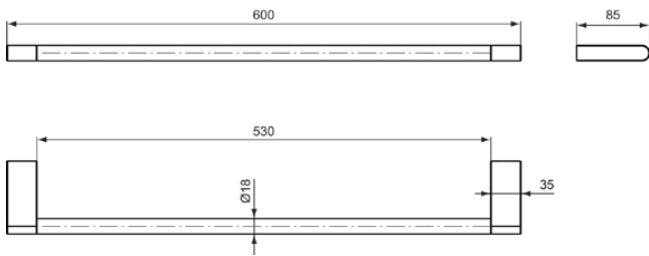

## Allgemeine Informationen

Produktkategorie:	Badaccessoires
Produktart:	Handtuchstange
Marke:	Ideal Standard
Kollektion:	CONNECT
Farbe:	AA - Chrom
Oberflächenveredelung:	glänzend
Höhe (mm):	18
Breite (mm):	600
Ausladung (mm):	85
Befestigungsart:	Befestigungsschrauben
Nettogewicht (kg):	1.30
EAN Code:	8014140353720