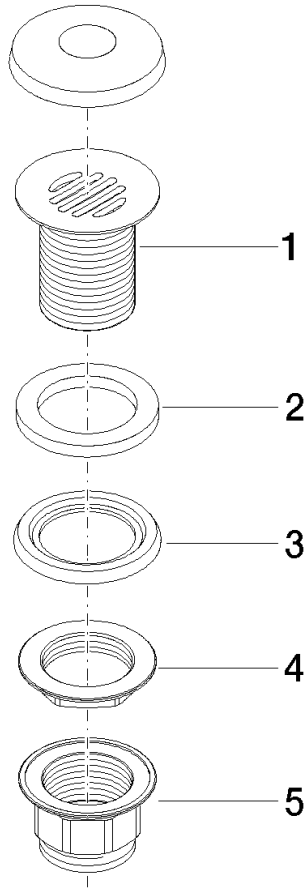

10 110 970

Passt zu: MEM, LULU, CL.1, IMO, TARA,
LISSÉ, MADISON, VAIA, META, CYO

	Messing (23kt Gold)	10 110 970-09
	Chrom	10 110 970-00
	Platin gebürstet	10 110 970-06
	Platin	10 110 970-08
	Dark Chrome	10 110 970-19
	Light Gold	10 110 970-26
	Light Gold gebürstet	10 110 970-27
	Messing gebürstet (23kt Gold)	10 110 970-28
	Schwarz matt	10 110 970-33
	Bronze gebürstet	10 110 970-42
	Champagne gebürstet (22kt Gold)	10 110 970-46
	Champagne (22kt Gold)	10 110 970-47
	Chrom gebürstet	10 110 970-93
	Dark Platinum gebürstet	10 110 970-99

Siebventil 1 1/4" - Messing (23kt Gold)

MEM

10 110 970

Nur für Becken ohne Überlauf geeignet.

10 110 970

10 110 970

Produktversion ab 10/1/2023

Ersatzteile für die
anderen
Oberflächenvarianten
finden Sie hier:
Chrom

Siebventil 1 1/4" - Messing (23kt Gold)

MEM

10 110 970

Ersatzteilstückliste

Produktversion ab 10/1/2023

Nr.	Artikelnummer	Benennung	Verbaumenge	Lieferzeit
	09 11 01 025-09	Kelch für Ablaufgarnitur 1 1/4" - Messing (23kt Gold)	5	-