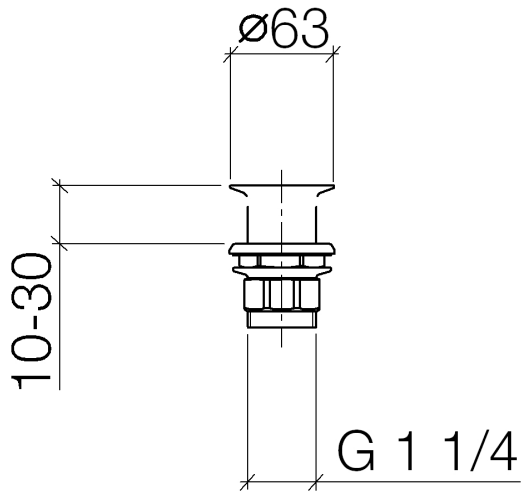

10 110 970

Passt zu: MEM, LULU, CL.1, IMO, TARA,
LISSÉ, MADISON, VAIA, META, CYO

	Messing (23kt Gold)	10 110 970-09
	Chrom	10 110 970-00
	Platin gebürstet	10 110 970-06
	Platin	10 110 970-08
	Dark Chrome	10 110 970-19
	Light Gold	10 110 970-26
	Light Gold gebürstet	10 110 970-27
	Messing gebürstet (23kt Gold)	10 110 970-28
	Schwarz matt	10 110 970-33
	Bronze gebürstet	10 110 970-42
	Champagne gebürstet (22kt Gold)	10 110 970-46
	Champagne (22kt Gold)	10 110 970-47
	Chrom gebürstet	10 110 970-93
	Dark Platinum gebürstet	10 110 970-99

Siebventil 1 1/4" - Messing (23kt Gold)

MEM

10 110 970

Nur für Becken ohne Überlauf geeignet.

10 110 970

10 110 970

Produktversion ab 10/1/2023

Ersatzteile für die
anderen
Oberflächenvarianten
finden Sie hier:
Chrom

Siebventil 1 1/4" - Messing (23kt Gold)

MEM

10 110 970

Ersatzteilstückliste

Produktversion ab 10/1/2023

Nr.	Artikelnummer	Benennung	Verbaumenge	Lieferzeit
	09 11 01 025-09	Kelch für Ablaufgarnitur 1 1/4" - Messing (23kt Gold)	5	-