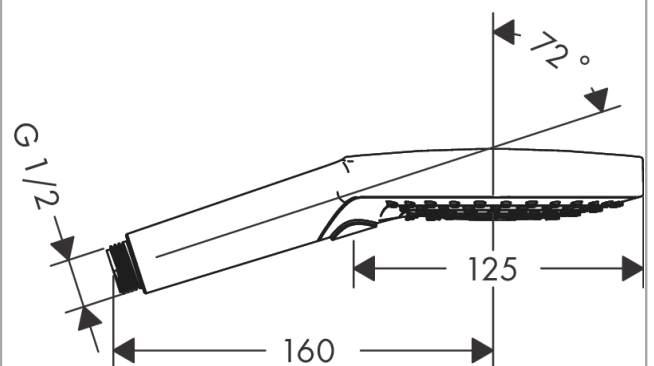

AXOR ShowerSolutions

Handbrause 120 3jet

Oberfläche: **Brushed Brass** Artikelnummer: **26050950**

Merkmale

- Brausekopfgröße: 125 mm
- Strahlart: Rain, RainAir, WhirlAir
- komfortable Strahlartenumstellung durch Select-Taste
- maximale Durchflussmenge bei 3 bar: 15 l/min
- Mindestfließdruck: 1,4 bar
- mit innenliegender Wasserführung
- ausspülbare Siebdichtung
- Anschlussgewinde G 1/2
- für Durchlauferhitzer geeignet
- P-IX 28216/IB

Technologie

Produktabbildung

Maßzeichnung

AXOR ShowerSolutions

Handbrause 120 3jet

Oberfläche: **Brushed Brass** Artikelnummer: **26050950**

Durchflussdiagramm

Die Verbrauchswerte wurden praxisnah mit den dazugehörigen Armaturen (Thermostat/Mischer/Unterputzventil) gemessen.

AXOR ShowerSolutions
Handbrause 120 3jet
Oberfläche: **Brushed Brass** Artikelnummer: **26050950**

Explosionszeichnung

Baujahr: >11/16

AXOR ShowerSolutions
Handbrause 120 3jet
Oberfläche: **Brushed Brass** Artikelnummer: **26050950**