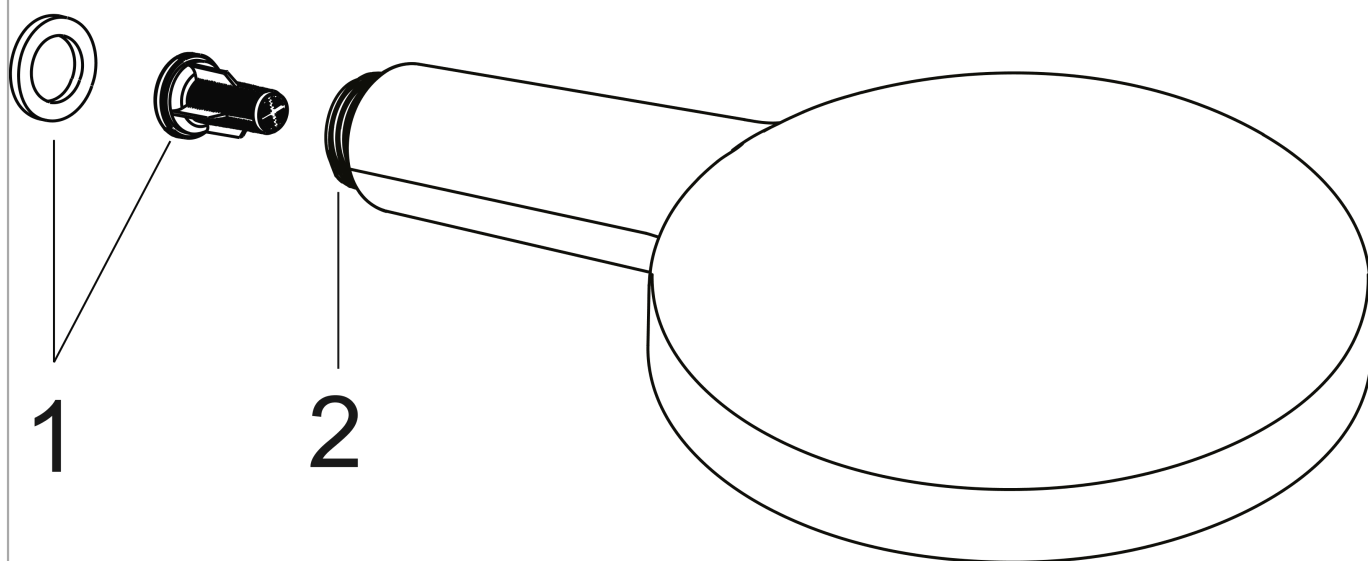

AXOR ShowerSolutions

Handbrause 120 3jet

Oberfläche: **Brushed Brass** Artikelnummer: **26050950**

Merkmale

- Brausekopfgröße: 125 mm
- Strahlart: Rain, RainAir, WhirlAir
- komfortable Strahlartenumstellung durch Select-Taste
- maximale Durchflussmenge bei 3 bar: 15 l/min
- Mindestfließdruck: 1,4 bar
- mit innenliegender Wasserführung
- ausspülbare Siebdichtung
- Anschlussgewinde G 1/2
- für Durchlauferhitzer geeignet
- P-IX 28216/IB

Technologie

Produktabbildung

Maßzeichnung

AXOR ShowerSolutions

Handbrause 120 3jet

Oberfläche: **Brushed Brass** Artikelnummer: **26050950**

Durchflussdiagramm

Die Verbrauchswerte wurden praxisnah mit den dazugehörigen Armaturen (Thermostat/Mischer/Unterputzventil) gemessen.

AXOR ShowerSolutions
Handbrause 120 3jet
Oberfläche: **Brushed Brass** Artikelnummer: **26050950**

Explosionszeichnung

Baujahr: >11/16

AXOR ShowerSolutions
Handbrause 120 3jet
Oberfläche: **Brushed Brass** Artikelnummer: **26050950**