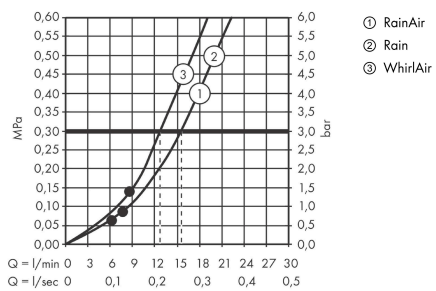

AXOR ShowerSolutions

Handbrause 120 3jet

Oberfläche: **Brushed Brass** Artikelnummer: **26050950**

Merkmale

- Brausekopfgröße: 125 mm
- Strahlart: Rain, RainAir, WhirlAir
- komfortable Strahlartenumstellung durch Select-Taste
- maximale Durchflussmenge bei 3 bar: 15 l/min
- Mindestfließdruck: 1,4 bar
- mit innenliegender Wasserführung
- ausspülbare Siebdichtung
- Anschlussgewinde G 1/2
- für Durchlauferhitzer geeignet
- P-IX 28216/IB

Technologie

Produktabbildung

Maßzeichnung

AXOR ShowerSolutions

Handbrause 120 3jet

Oberfläche: **Brushed Brass** Artikelnummer: **26050950**

Durchflussdiagramm

Die Verbrauchswerte wurden praxisnah mit den dazugehörigen Armaturen (Thermostat/Mischer/Unterputzventil) gemessen.