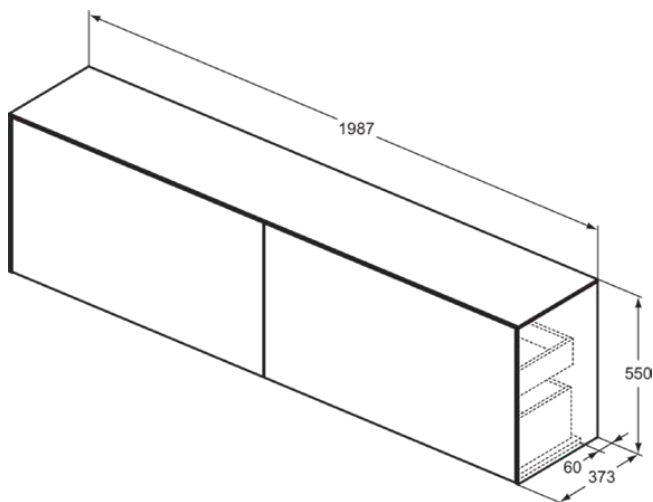

## T4332Y6

CONCA | Waschtisch-Unterschrank 1987x373x550 mm in eiche hell furnier, 4 Schubladen | Vollauszug, Push-to-open, SoftClosing, Vormontiert, Nachhaltig gewonnenes Holz, Echtholz furnier

### Allgemeine Informationen

Produktkategorie:	Möbel
Produktart:	Waschtisch-Unterschrank
Marke:	Ideal Standard
Kollektion:	CONCA
Designer:	Palomba Serafini Associati
Colour:	Y6 - Eiche Hell Furnier
Oberflächenveredelung:	Matt
Maximale Höhe (mm):	550
Maximale Breite (mm):	1987
Ausladung (mm):	373
Befestigungsart:	Befestigungsset
Nettogewicht (kg):	77.50
EAN Code:	8014140464686