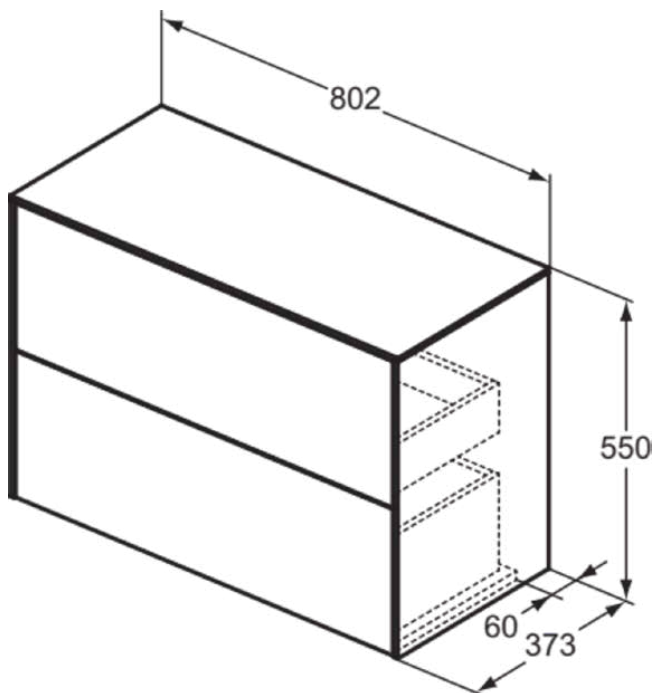

## T4328Y4

CONCA | Waschtisch-Unterschrank 802x373x550 mm in eiche geflammt furnier, 2 Schubladen | Vollauszug, Push-to-open, SoftClosing, Vormontiert, Nachhaltig gewonnenes Holz, Echtholz furnier

### Allgemeine Informationen

Produktkategorie:	Möbel
Produktart:	Waschtisch-Unterschrank
Marke:	Ideal Standard
Kollektion:	CONCA
Designer:	Palomba Serafini Associati
Colour:	Y4 - Eiche Geflammt Furnier
Oberflächenveredelung:	Matt
Höhe (mm):	550
Breite (mm):	802
Ausladung (mm):	373
Befestigungsart:	Befestigungsset
Nettogewicht (kg):	35.20
EAN Code:	8014140464426