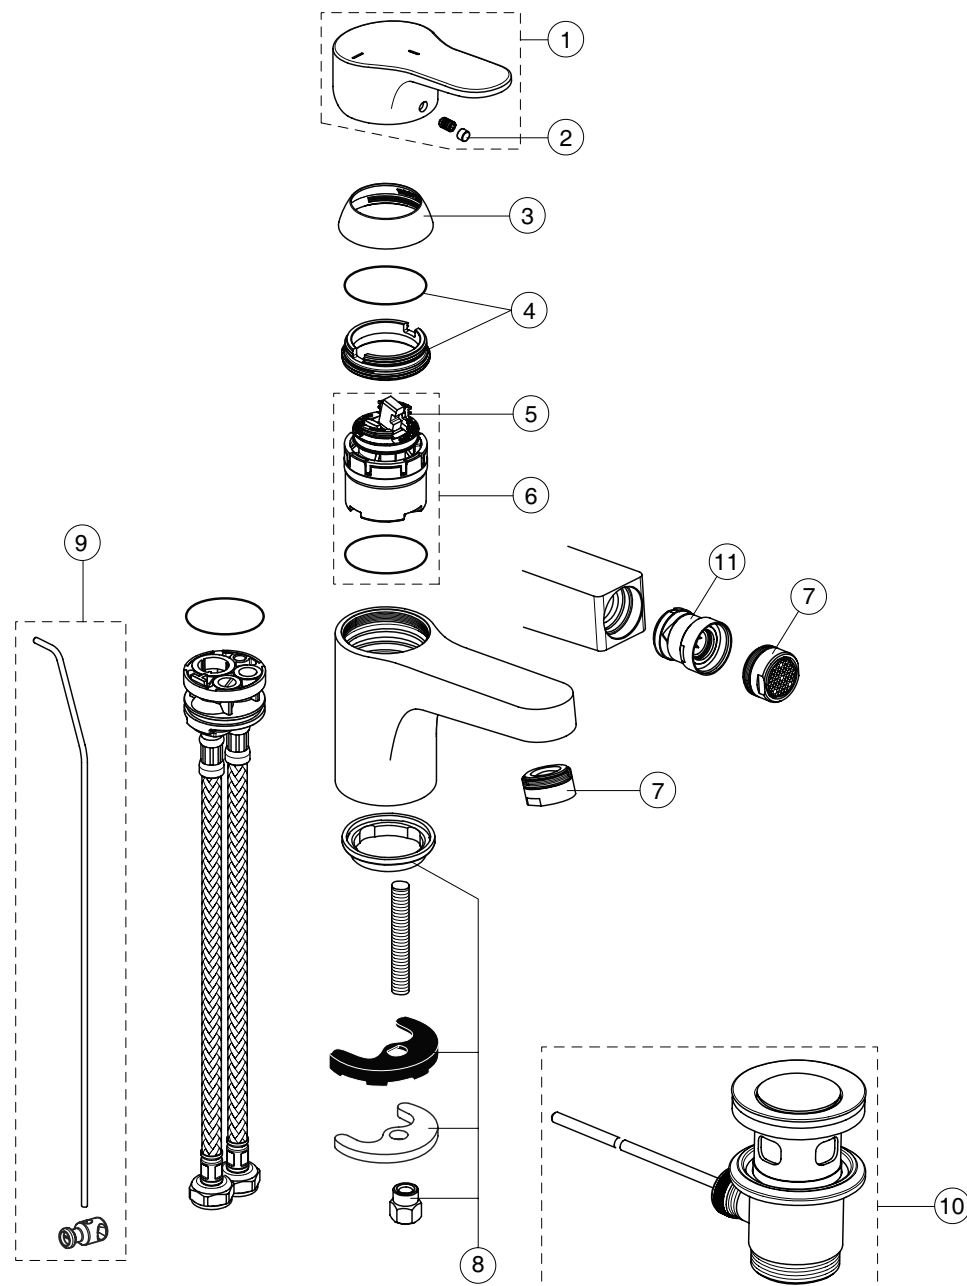

Ordering spares / Ersatzteil - Regelung / Pièces de rechange / Parti di ricambio / Lista de recambios / Onderdelen bestellen (NL/B) / Κωδικοί Ανταλλακτικών / Bestilling af reservedele / Beställning av reservdelar / Bestilling av reservedeler / Резервни части / Запчасти / Części zapasowe / Pieśe de schimb / Rendelhető alkatrészek / Запасні частини / Резервни делови / Резервни делови / Atsarginių dalių / Tellitavad varuosad / Rezerves daļas / Náhradní díly / Náhradné diely / Yedek parça siparişi / Nadomestni deli

XX = AA, AD,

- 1 - B 961853 XX
- 2 - A 963751 NU
- 3 - B 961373 XX
- 4 - B 961374 NU
- 5 - A 861181 NU
- 6 - B 961491 NU
- 7 - B 960883 XX
- 8 - A 964520 NU
- 9 - B 960900 XX
- 10 - B 960853 XX
- 11 - A 960063 XX

P	bar	0,5	MAX. 10	5	Q (3 bar)
T	°C	MAX. 80	65	40	l/min
					3,8