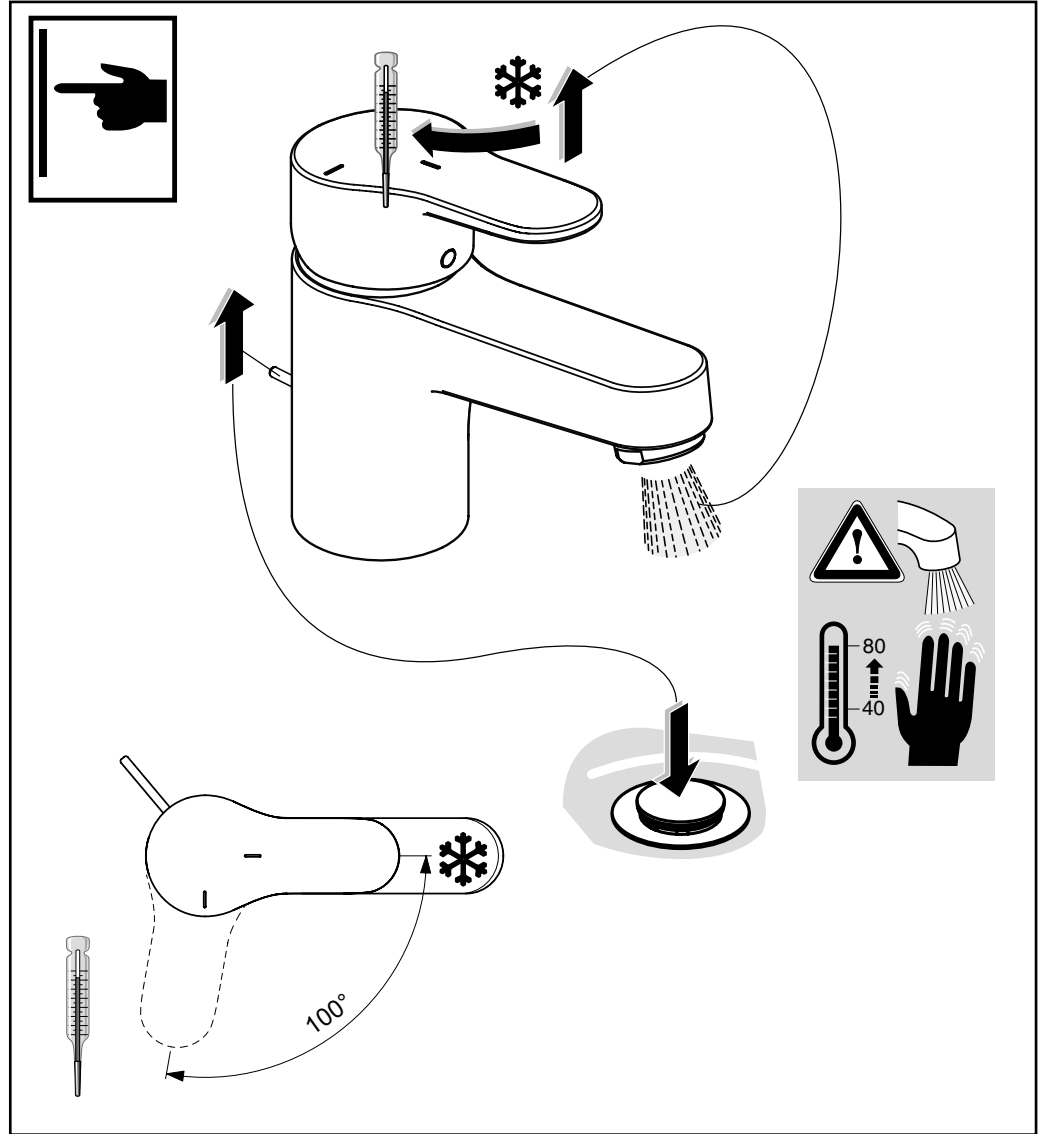

Ideal Standard

CERABASE

04.2024 / B565250

Ideal Standard International NV
Corporate Village – Gent Building
Da Vincilaan 2
1935 Zaventem
Belgium
<https://www.idealstandard.com>

P	T	Snowflake	0	1	2	3	4	5
			°C	°C	°C	°C	°C	°C
0,3 MPa 3 bar	50°C	15°C	50	49	44	40	35	33
	65°C	15°C	65	63	57	50	44	40
	85°C	15°C	85	83	74	64	56	50