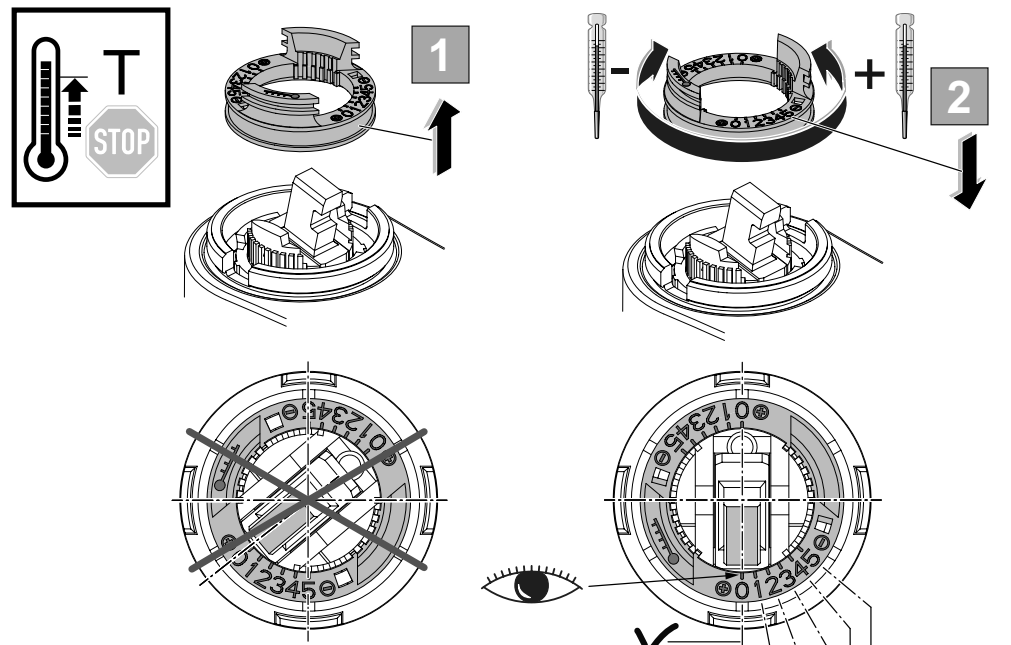

Ideal Standard

CERABASE

04.2024 / B565250

Ideal Standard International NV
Corporate Village – Gent Building
Da Vincilaan 2
1935 Zaventem
Belgium
<https://www.idealstandard.com>

P	T	Snowflake	0	1	2	3	4	5
			°C	°C	°C	°C	°C	°C
0,3 MPa 3 bar	50°C	15°C	50	49	44	40	35	33
	65°C	15°C	65	63	57	50	44	40
	85°C	15°C	85	83	74	64	56	50