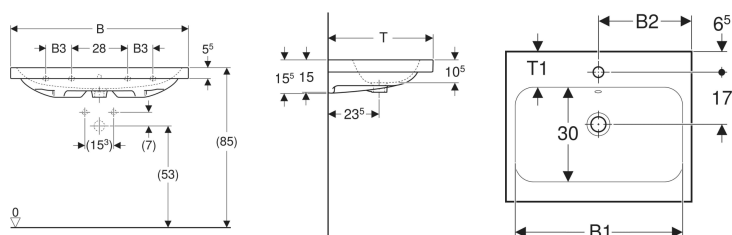

Geberit iCon Light Waschtisch

Beispielbild

Eigenschaften

- Unterbaufähig

Technische Daten

Werkstoff

Sanitärkeramik

Art.-Nr.	Farbe / Oberfläche	Hahnloch	Überlauf	B	B1	B2	B3	Breite Unterschrank	H	T	T1	Befestigungspunkte	VE 1
501.835.00.6 *	weiß / KeraTect	mittig	ohne	75 cm	68 cm	37.5 cm	– cm	74 cm	15.5 cm	48 cm	11 cm	2	1 St.

* Auftragsbezogene Produktion

Zubehör

- Geberit Tauchrohrgeruchsverschluss für Waschbecken, Abgang horizontal
- Geberit Waschbeckenablauf Raumsparmodell, schmale Ausführung, mit Außenventilstopfen mit Druckbetätigung
- Geberit Waschbeckenablauf Raumsparmodell, schmale Ausführung, mit Außenventilstopfen mit Hebelbetätigung
- Geberit Waschbeckenablauf Raumsparmodell, schmale Ausführung, mit freiem Auslauf und Ventilabdeckung
- Geberit Drehbetätigung mit Kabelzug