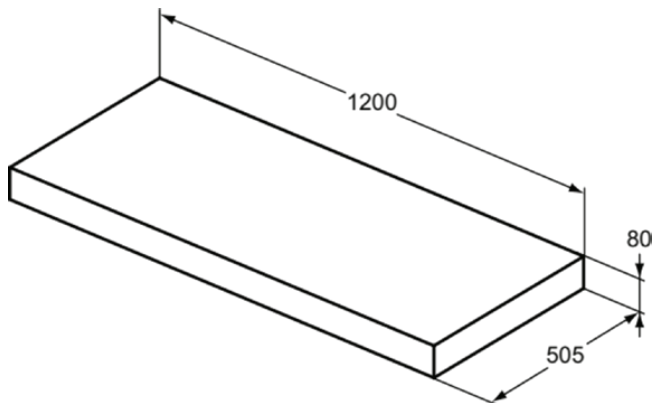

CONCA

T3952Y5

CONCA | Konsole 1200x505x80 mm in walnuss dunkel dekor | Vormontiert, Nachhaltig gewonnenes Holz, Echtholz furnier

Bild & Zeichnung

Allgemeine Informationen

Produktkategorie:	Möbel
Produktart:	Konsole
Marke:	Ideal Standard
Kollektion:	CONCA
Colour:	Y5 - Walnuss Dunkel Dekor
Oberflächenveredelung:	Matt
Höhe (mm):	80
Breite (mm):	1200
Ausladung (mm):	505
Nettogewicht (kg):	11.50
EAN Code:	8014140461494