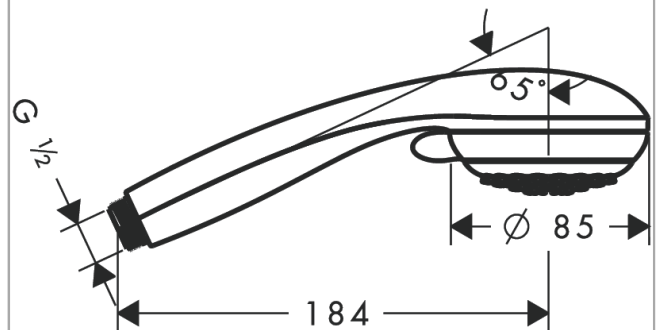

Crometta 85
Handbrause Multi
 Oberfläche: **Chrom** Artikelnummer: **28563000**

Beschreibung

Merkmale

- Brausekopfgröße: 85 mm
- Strahlart: Normalstrahl, Massagestrahl, MonoRain
- Strahlartenumstellung durch drehbare Strahlscheibe
- Oberfläche Strahlscheibe: grau
- maximale Durchflussmenge bei 3 bar: 16 l/min
- Mindestfließdruck: 1 bar
- mit innenliegender Wasserführung
- ausspülbare Siebdichtung
- Anschlussgewinde G 1/2
- für Durchlauferhitzer geeignet
- DVGW NW-6517BT0633
- EPD Hand Showers

Technologie

Zertifikate / Nachhaltigkeit

Produktabbildung

Maßzeichnung

Durchflussdiagramm

Die Verbrauchswerte wurden praxisnah mit den dazugehörigen Armaturen (Thermostat/Mischer/Unterputzventil) gemessen.

Crometta 85
Handbrause Multi
 Oberfläche: **Chrom** Artikelnummer: **28563000**

Explosionszeichnung

Baujahr: >02/08

Crometta 85
Handbrause Multi
 Oberfläche: **Chrom** Artikelnummer: **28563000**

Ersatzteilliste