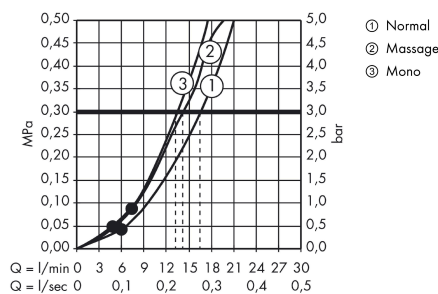

Crometta 85
Handbrause Multi
 Oberfläche: **Chrom** Artikelnummer: **28563000**

Beschreibung

Merkmale

- Brausekopfgröße: 85 mm
- Strahlart: Normalstrahl, Massagestrahl, MonoRain
- Strahlartenumstellung durch drehbare Strahlscheibe
- Oberfläche Strahlscheibe: grau
- maximale Durchflussmenge bei 3 bar: 16 l/min
- Mindestfließdruck: 1 bar
- mit innenliegender Wasserführung
- ausspülbare Siebdichtung
- Anschlussgewinde G 1/2
- für Durchlauferhitzer geeignet
- DVGW NW-6517BT0633
- EPD Hand Showers

Technologie

Zertifikate / Nachhaltigkeit

Produktabbildung

Maßzeichnung

Durchflussdiagramm

Die Verbrauchswerte wurden praxisnah mit den dazugehörigen Armaturen (Thermostat/Mischer/Unterputzventil) gemessen.