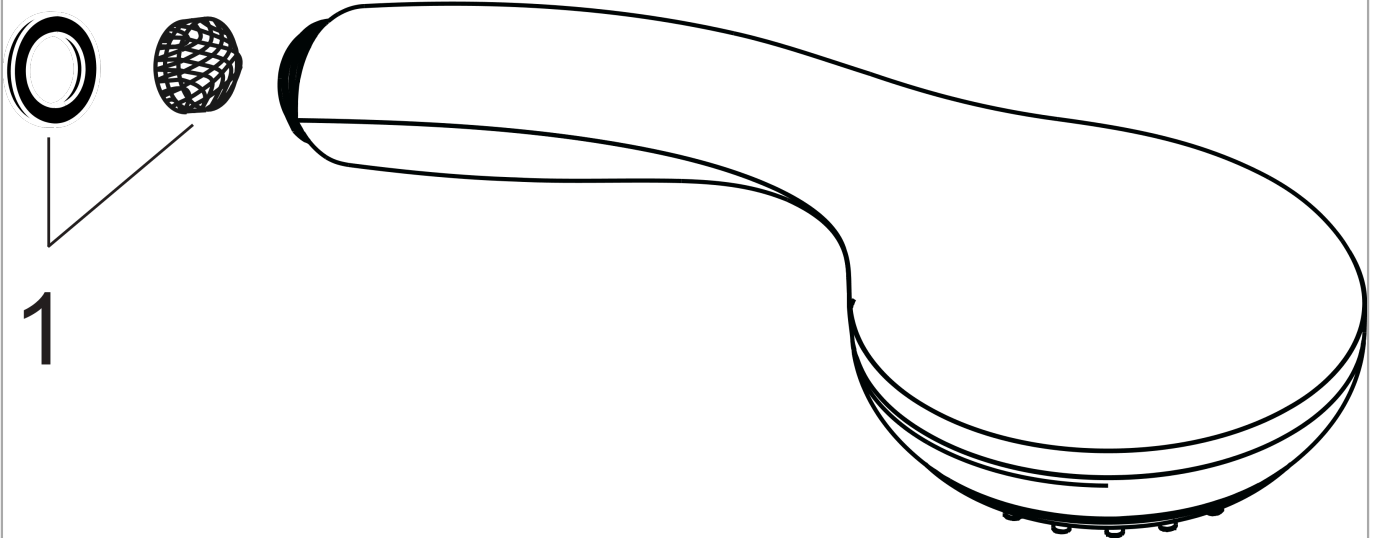

Crometta 85
Handbrause Multi
 Oberfläche: **Chrom** Artikelnummer: **28563000**

Beschreibung

Merkmale

- Brausekopfgröße: 85 mm
- Strahlart: Normalstrahl, Massagestrahl, MonoRain
- Strahlartenumstellung durch drehbare Strahlscheibe
- Oberfläche Strahlscheibe: grau
- maximale Durchflussmenge bei 3 bar: 16 l/min
- Mindestfließdruck: 1 bar
- mit innenliegender Wasserführung
- ausspülbare Siebdichtung
- Anschlussgewinde G 1/2
- für Durchlauferhitzer geeignet
- DVGW NW-6517BT0633
- EPD Hand Showers

Technologie

Zertifikate / Nachhaltigkeit

Produktabbildung

Maßzeichnung

Durchflussdiagramm

Die Verbrauchswerte wurden praxisnah mit den dazugehörigen Armaturen (Thermostat/Mischer/Unterputzventil) gemessen.

Crometta 85
Handbrause Multi
 Oberfläche: **Chrom** Artikelnummer: **28563000**

Explosionszeichnung

Baujahr: >02/08

Crometta 85
Handbrause Multi
 Oberfläche: **Chrom** Artikelnummer: **28563000**

Ersatzteilliste