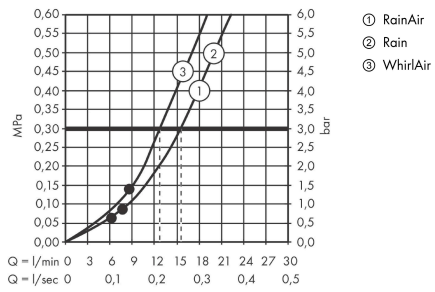

Raindance Select S

Brauseset 120 3jet mit Brausestange 90 cm

Oberfläche: **Weiß/Chrom** Artikelnummer: **26322400**

Beschreibung

Merkmale

- besteht aus: Handbrause, Brausestange, Brauseschlauch, Handbrausehalterung
- Brausekopfgröße: 125 mm
- Strahlart: Rain, RainAir, Whirl
- komfortable Strahlartenumstellung durch Select-Taste
- Neigungswinkel um 90° verstellbar, Handbrausehalterung schwenkt nach links und rechts sowie oben und unten
- maximale Durchflussmenge bei 3 bar: 15 l/min
- Mindestfließdruck: 1 bar
- Handbrausehalterung aus Metall
- Wandbefestigung: Schraubbefestigung
- Wandstützen aus Metall
- Profil Brausestange: rund
- Brausestangendurchmesser: 25 mm
- Bohrabstand 915 mm
- Brausestange mit Haltegrifffunktion - Belastbarkeit von 200 kg
- brauseseitiger Drehwirbel gegen lästiges Verdrehen des Brauseschlauches

Technologie

Produktabbildung

Maßzeichnung

Raindance Select S
Brauseset 120 3jet mit Brausestange 90 cm
 Oberfläche: Weiß/Chrom Artikelnummer: 26322400

Durchflussdiagramm

Die Verbrauchswerte wurden praxisnah mit den dazugehörigen Armaturen (Thermostat/Mischer/ Unterputzventil) gemessen.