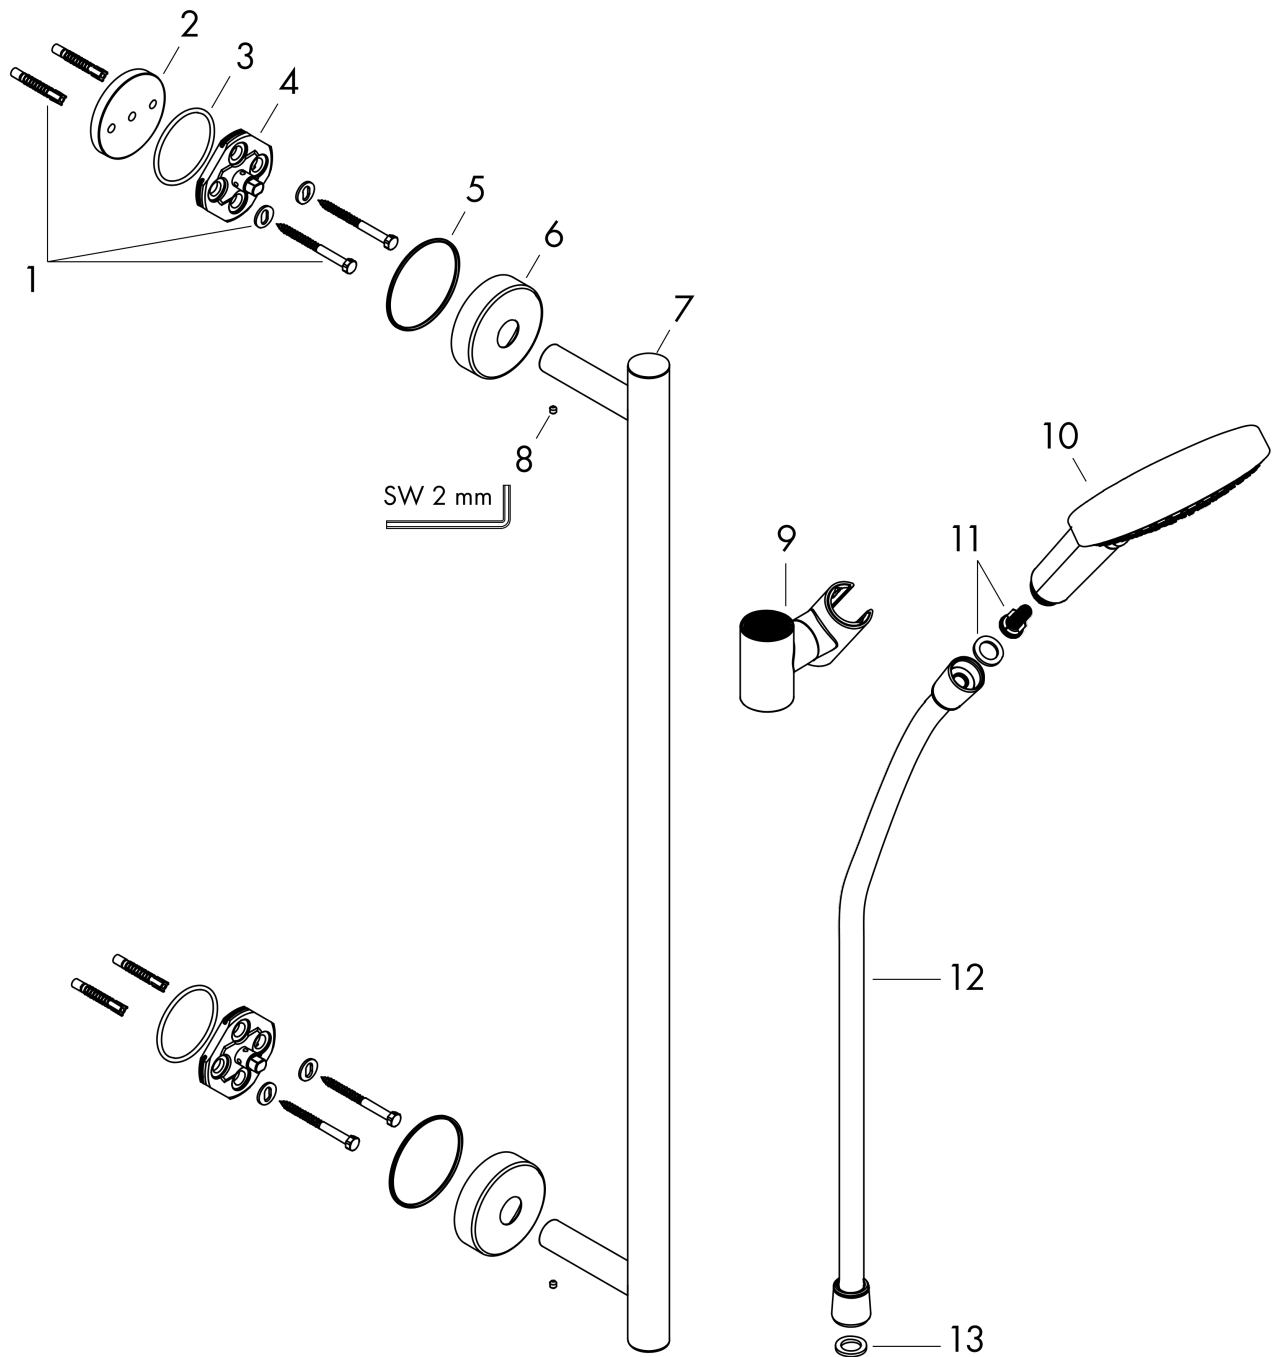

Raindance Select S

Brauseset 120 3jet mit Brausestange 90 cm

Oberfläche: **Weiß/Chrom** Artikelnummer: **26322400**

Beschreibung

Merkmale

- besteht aus: Handbrause, Brausestange, Brauseschlauch, Handbrausehalterung
- Brausekopfgröße: 125 mm
- Strahlart: Rain, RainAir, Whirl
- komfortable Strahlartenumstellung durch Select-Taste
- Neigungswinkel um 90° verstellbar, Handbrausehalterung schwenkt nach links und rechts sowie oben und unten
- maximale Durchflussmenge bei 3 bar: 15 l/min
- Mindestfließdruck: 1 bar
- Handbrausehalterung aus Metall
- Wandbefestigung: Schraubbefestigung
- Wandstützen aus Metall
- Profil Brausestange: rund
- Brausestangendurchmesser: 25 mm
- Bohrabstand 915 mm
- Brausestange mit Haltegrifffunktion - Belastbarkeit von 200 kg
- brauseseitiger Drehwirbel gegen lästiges Verdrehen des Brauseschlauches

Technologie

Produktabbildung

Maßzeichnung

Raindance Select S
Brauseset 120 3jet mit Brausestange 90 cm
 Oberfläche: Weiß/Chrom Artikelnummer: 26322400

Durchflussdiagramm

Die Verbrauchswerte wurden praxisnah mit den dazugehörigen Armaturen (Thermostat/Mischer/ Unterputzventil) gemessen.

Raindance Select S
Brauset set 120 3jet mit Brausestange 90 cm
 Oberfläche: Weiß/Chrom Artikelnummer: 26322400

Explosionszeichnung

Baujahr: >04/16

Raindance Select S
Brauset set 120 3jet mit Brausestange 90 cm
 Oberfläche: **Weiß/Chrom** Artikelnummer: **26322400**

Ersatzteilliste

Baujahr: >04/16

Pos.	Beschreibung	Artikelnummer	PG	VE
1	Befestigungsteile	98716000	5	1
2	Fliesenausgleichsscheibe 7 mm	96380000	4	1
3	O-Ring 45x2,5	98432000	1	1
4	Halteelement	98539000	8	1
5	O-Ring 50x2,5	95512000	1	1
6	Rosette Ø 60 mm	92807000	5	1
7	Kappe	92739000	8	1
8	Madenschraube M4x5	92846000	4	1
9	Schieber kompl.	95480000	12	1
10	Handbrause	26530400	98	1
11	Filtereinsatz	97708000	2	1
12	Brauseschlauch Isiflex'B 1,60 m	28276000	98	1
13	Dichtung	98058000	1	1