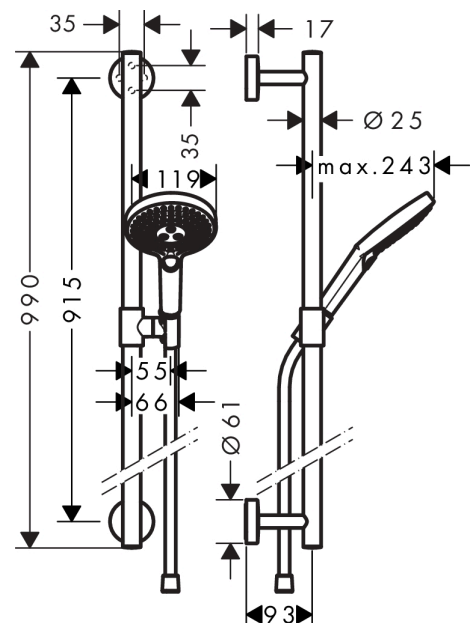

Raindance Select S

Brauseset 120 3jet mit Brausestange 90 cm

Oberfläche: **Weiß/Chrom** Artikelnummer: **26322400**

Beschreibung

Merkmale

- besteht aus: Handbrause, Brausestange, Brauseschlauch, Handbrausehalterung
- Brausekopfgröße: 125 mm
- Strahlart: Rain, RainAir, Whirl
- komfortable Strahlartenumstellung durch Select-Taste
- Neigungswinkel um 90° verstellbar, Handbrausehalterung schwenkt nach links und rechts sowie oben und unten
- maximale Durchflussmenge bei 3 bar: 15 l/min
- Mindestfließdruck: 1 bar
- Handbrausehalterung aus Metall
- Wandbefestigung: Schraubbefestigung
- Wandstützen aus Metall
- Profil Brausestange: rund
- Brausestangendurchmesser: 25 mm
- Bohrabstand 915 mm
- Brausestange mit Haltegrifffunktion - Belastbarkeit von 200 kg
- brauseseitiger Drehwirbel gegen lästiges Verdrehen des Brauseschlauches

Technologie

Produktabbildung

Maßzeichnung

Raindance Select S
Brauseset 120 3jet mit Brausestange 90 cm
 Oberfläche: Weiß/Chrom Artikelnummer: 26322400

Durchflussdiagramm

Die Verbrauchswerte wurden praxisnah mit den dazugehörigen Armaturen (Thermostat/Mischer/ Unterputzventil) gemessen.

Raindance Select S
Brauset set 120 3jet mit Brausestange 90 cm
 Oberfläche: Weiß/Chrom Artikelnummer: 26322400

Explosionszeichnung

Baujahr: >04/16

Raindance Select S
Brauset set 120 3jet mit Brausestange 90 cm
 Oberfläche: **Weiß/Chrom** Artikelnummer: **26322400**

Ersatzteilliste

Baujahr: >04/16

Pos.	Beschreibung	Artikelnummer	PG	VE
1	Befestigungsteile	98716000	5	1
2	Fliesenausgleichsscheibe 7 mm	96380000	4	1
3	O-Ring 45x2,5	98432000	1	1
4	Halteelement	98539000	8	1
5	O-Ring 50x2,5	95512000	1	1
6	Rosette Ø 60 mm	92807000	5	1
7	Kappe	92739000	8	1
8	Madenschraube M4x5	92846000	4	1
9	Schieber kompl.	95480000	12	1
10	Handbrause	26530400	98	1
11	Filtereinsatz	97708000	2	1
12	Brauseschlauch Isiflex'B 1,60 m	28276000	98	1
13	Dichtung	98058000	1	1