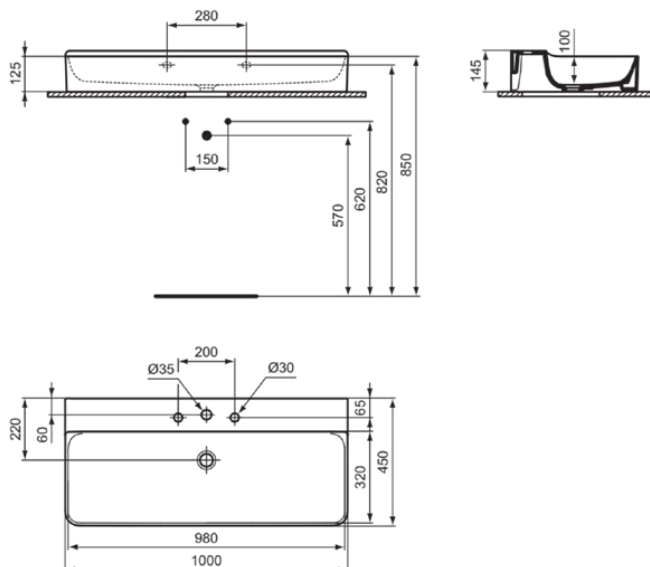

CONCA

T3801MA

CONCA | Waschtisch 1000x450x145 mm in weiß, 3 Hahnlöcher, ohne Überlauf | Platzsparender Waschtisch, IdealPlus

Bild & Zeichnung

Allgemeine Informationen

Produktkategorie:	Waschtische
Produktart:	Waschtisch
Marke:	Ideal Standard
Kollektion:	CONCA
Designer:	Palomba Serafini Associati
Farbe:	MA - Weiß
Oberflächenveredelung:	glänzend
Höhe (mm):	145
Breite (mm):	1000
Ausladung (mm):	450
Nettogewicht (kg):	25.40
EAN Code:	8014140468899

Features

Platzsparender Waschtisch

IdealPlus

Produktstandards & Zertifikate

Normen:	EN 14688
Leistungserklärung (DoP):	CL00

Produktspezifikationen

Farbcode:	MA
Farbbeschreibung:	weiß
IdealPlus Technologie:	Ja
Barrierefreies Produkt:	Nein
Mit Kettenöse:	Nein
Material:	Keramik
Materialspezifikation:	Feinfeuerton
Anzahl von Hahnlöchern je Waschbecken:	3
Anzahl von Waschbecken:	1
Sichtbarer Überlauf:	Nein
PVD Technologie:	Nein
Ablagefläche:	Hinten
Oberflächenveredelung:	glänzend
Position des Hahnlochs:	Links / Rechts / Mitte
Mit Rückwand:	Nein
Mit Verschlussstopfen:	Nein
Mit Überlauf:	Nein
Mit Siphon:	Nein
Befestigungsmaterial im Lieferumfang enthalten:	Nein
Montageart:	wandhängend
Empfohlene Ausschittschablone:	TT0299724