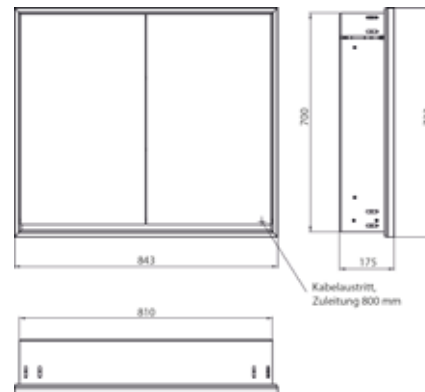

PRODUKTINFORMATION

Lichtspiegelschrank loft, 800 mm, 2 Türen, Unterputzmodell, IP 20. aluminium/spiegel

Art.-Nr.9798 051 07

Umlaufende LED-Beleuchtung, mit verspiegelter- oder weißer Glasrückwand, 2 stufenlos einstellbare Ablagen, 2 Türen, 1 Steckdose, Lichtsteuerung über 3 kapazitive von außen bedienbare Touch-Bedienfelder (An/Aus, Helligkeit und Lichtfarbe - kalt/warm - stufenlos einstellbar), Kabeldurchlass nach außen bei geschlossenen Spiegeltüren. Höhe: 733 mm