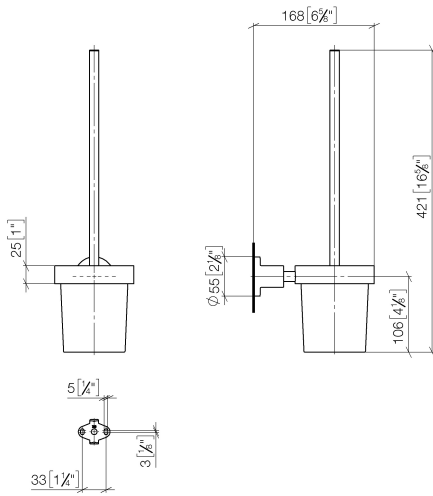

83 900 892

- Glas aus Kristallglas, matt
- Bürstenkopf, mattschwarz
- Breite 110 mm
- Höhe 415 mm
- Ausladung 180 mm

	Platin gebürstet	83 900 892-06
	Chrom	83 900 892-00
	Platin	83 900 892-08
	Dark Chrome	83 900 892-19
	Light Gold gebürstet	83 900 892-27
	Messing gebürstet (23kt Gold)	83 900 892-28
	Schwarz matt	83 900 892-33
	Bronze gebürstet	83 900 892-42
	Champagne gebürstet (22kt Gold)	83 900 892-46
	Champagne (22kt Gold)	83 900 892-47
	Chrom gebürstet	83 900 892-93
	Dark Platinum gebürstet	83 900 892-99

83 900 892

mm [inches]

83 900 892

**Produktversion ab 4/1/2024**

Ersatzteile für die  
anderen  
Oberflächenvarianten  
finden Sie hier:  
Chrom

TARA Toiletten-Bürstengarnitur Wandmodell - Platin gebürstet

TARA

83 900 892

**Ersatzteilstückliste**

**Produktversion ab 4/1/2024**

Nr.	Artikelnummer	Benennung	Verbaumenge	Lieferzeit
	90 20 97 507 00-06	Bürstengriff - Platin gebürstet	11	10