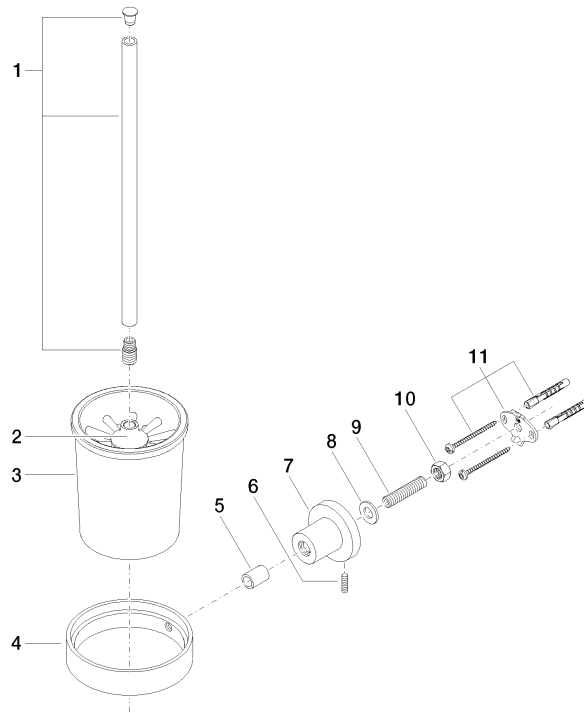

83 900 892

- Glas aus Kristallglas, matt
- Bürstenkopf, mattschwarz
- Breite 110 mm
- Höhe 415 mm
- Ausladung 180 mm

	Platin gebürstet	83 900 892-06
	Chrom	83 900 892-00
	Platin	83 900 892-08
	Dark Chrome	83 900 892-19
	Light Gold gebürstet	83 900 892-27
	Messing gebürstet (23kt Gold)	83 900 892-28
	Schwarz matt	83 900 892-33
	Bronze gebürstet	83 900 892-42
	Champagne gebürstet (22kt Gold)	83 900 892-46
	Champagne (22kt Gold)	83 900 892-47
	Chrom gebürstet	83 900 892-93
	Dark Platinum gebürstet	83 900 892-99

83 900 892

mm [inches]

83 900 892

**Produktversion ab 4/1/2024**

Ersatzteile für die  
anderen  
Oberflächenvarianten  
finden Sie hier:  
Chrom

TARA Toiletten-Bürstengarnitur Wandmodell - Platin gebürstet

TARA

83 900 892

**Ersatzteilstückliste**

**Produktversion ab 4/1/2024**

Nr.	Artikelnummer	Benennung	Verbaumenge	Lieferzeit
	90 20 97 507 00-06	Bürstengriff - Platin gebürstet	11	10