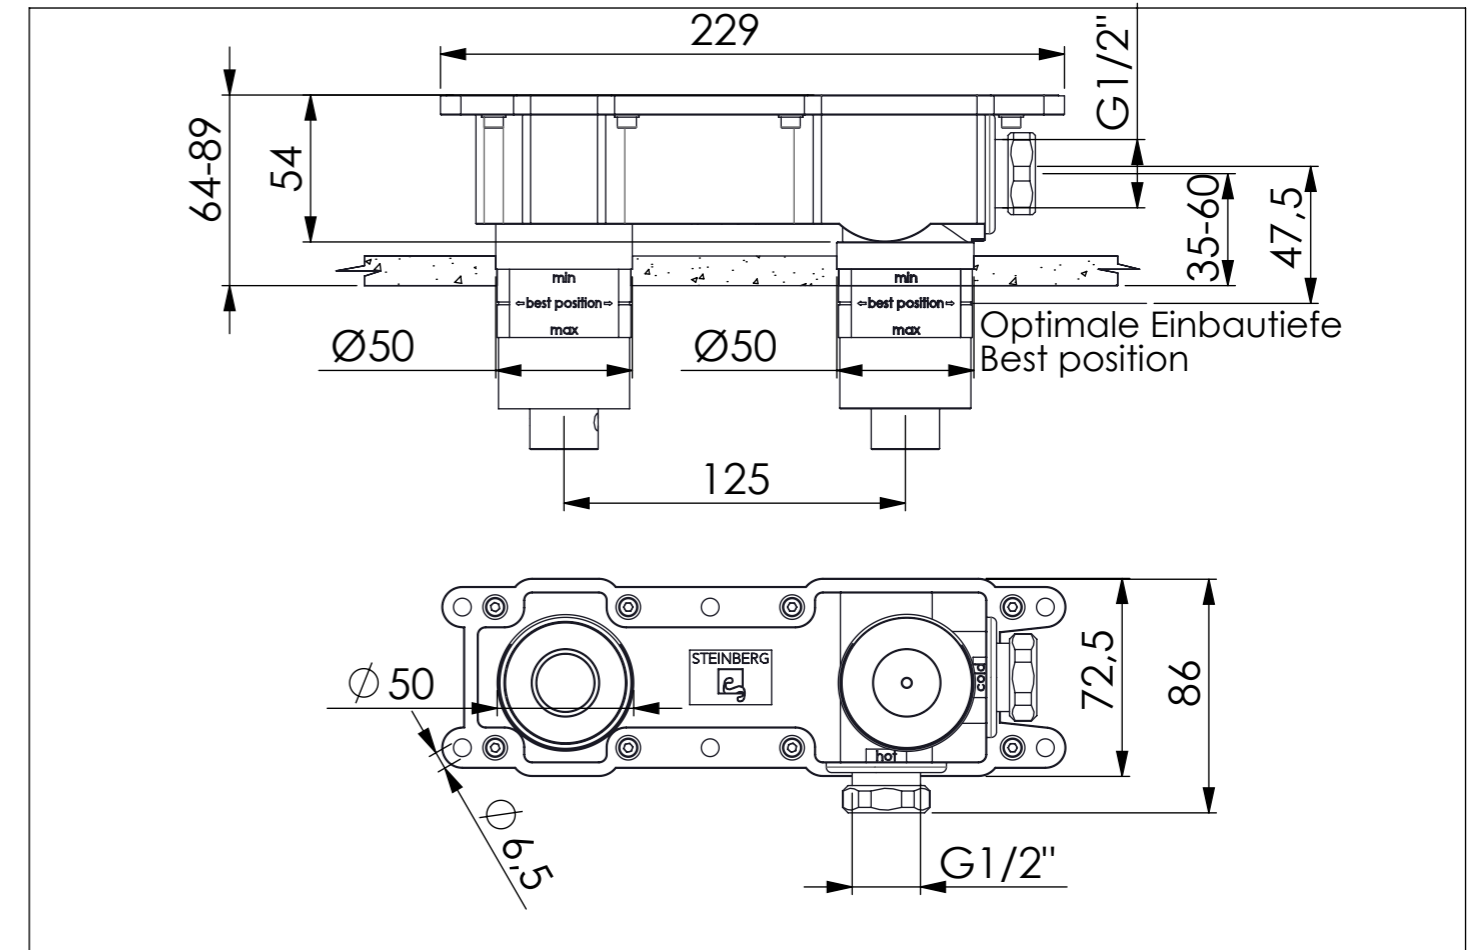

# Unterputz Einbaukörper 1/2"

Concealed body 1/2"

Art.Nr. 010 1800 3

## Technische Zeichnung / technical drawing