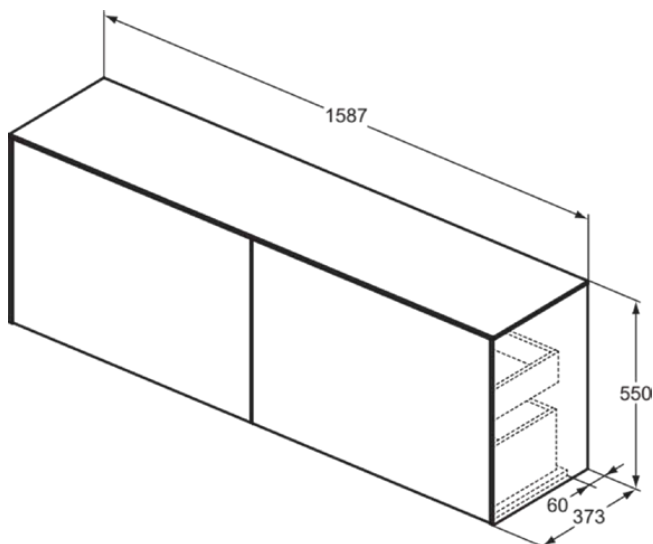

CONCA

T4331Y6

CONCA | Waschtisch-Unterschrank 1587x373x550 mm in eiche hell furnier, 4 Schubladen | Vollauszug, Push-to-open, SoftClosing, Vormontiert, Nachhaltig gewonnenes Holz, Echtholz furnier

Bild & Zeichnung

Allgemeine Informationen

Produktkategorie:	Möbel
Produktart:	Waschtisch-Unterschrank
Marke:	Ideal Standard
Kollektion:	CONCA
Designer:	Palomba Serafini Associati
Colour:	Y6 - Eiche Hell Furnier
Oberflächenveredelung:	Matt
Maximale Höhe (mm):	550
Maximale Breite (mm):	1587
Ausladung (mm):	373
Befestigungsart:	Befestigungsset
Nettogewicht (kg):	67.30
EAN Code:	8014140464624

CONCA

T4331Y6

CONCA | Waschtisch-Unterschrank 1587x373x550 mm in eiche hell furnier, 4 Schubladen | Vollauszug, Push-to-open, SoftClosing, Vormontiert, Nachhaltig gewonnenes Holz, Echtholz furnier

Produktspezifikationen