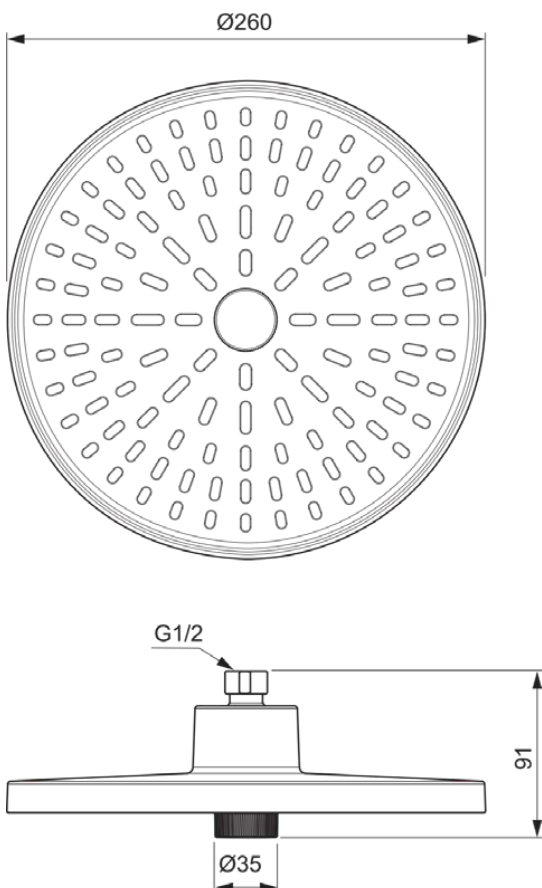

IDEALRAIN ALU+

BD581SI

IDEALRAIN ALU+ | Kopfbrause 260x91x260 mm in silber, 12 l/min (3 bar) | 3 Strahlarten, WRAS, EasyClean

Bild & Zeichnung

Allgemeine Informationen

Produktkategorie:	Regenbrausen
Produktart:	Kopfbrause
Marke:	Ideal Standard
Kollektion:	IDEALRAIN ALU+
Designer:	Palomba Serafini Associati
Colour:	SI - Silber
Oberflächenveredelung:	satin
Maximale Höhe (mm):	260
Maximale Breite (mm):	260
Ausladung (mm):	91
Befestigungsart:	Kugelgelenk
Nettogewicht (kg):	1.29
EAN Code:	3800861117261

Produktspezifikationen

Einstellbarer Sprühmodus:	Ja
Einstellbarer Sprühwinkel:	Nein
Anzahl der Strahlarten:	2
Farbcode:	SI
Farbbeschreibung:	silber
Easy clean Düsen:	Ja
Material:	Kunststoff
Maximaler Durchfluss bei 3 bar (l/min):	12
Maximaler Durchfluss bei 3 bar (l/min) für alle Auslässe:	12
Durchfluss bei 3 bar (l) - Kopfbrause:	12
PVD Technologie:	Nein
Oberflächenschutz:	Nasslackierung

IDEALRAIN ALU+

BD581SI

IDEALRAIN ALU+ | Kopfbrause 260x91x260 mm in silber, 12 l/min (3 bar) | 3 Strahlarten, WRAS, EasyClean

Produktspezifikationen

Oberflächenveredelung:	satın
Schwenkbare Kopfbrause:	Ja
Sprühart:	Seidenregen / Regen
Mit Durchflussbegrenzer:	Ja
Mit Duschanschluss:	Nein
Befestigungsart:	Kugelgelenk