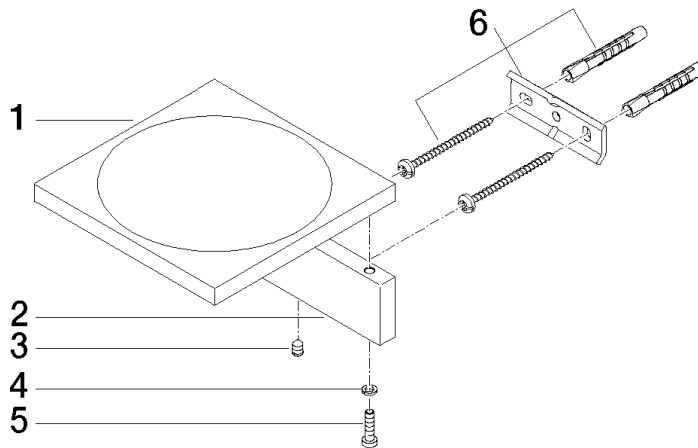

Seifenhalter Wandmodell - Platin gebürstet

MEM

83 410 780

- Breite 120 mm
- Höhe 45 mm
- Ausladung 120 mm

Passt zu: MEM, CYO

	Platin gebürstet	83 410 780-06
	Chrom	83 410 780-00
	Platin	83 410 780-08
	Dark Chrome	83 410 780-19
	Messing gebürstet (23kt Gold)	83 410 780-28
	Champagne gebürstet (22kt Gold)	83 410 780-46
	Champagne (22kt Gold)	83 410 780-47
	Dark Platinum gebürstet	83 410 780-99

83 410 780

mm [inches]

83 410 780

Ersatzteile für die
anderen
Oberflächenvarianten
finden Sie hier:
Chrom

Seifenhalter Wandmodell - Platin gebürstet

MEM

83 410 780

Ersatzteilstückliste

Nr.	Artikelnummer	Benennung	Verbaumenge	Lieferzeit
	08 17 78 601-06	Seifenschale 120 x 120 x 10 mm - Platin gebürstet	8	-

Ersatzteil nicht mehr bestellbar, bitte bestellen Sie den Nachfolgeartikel