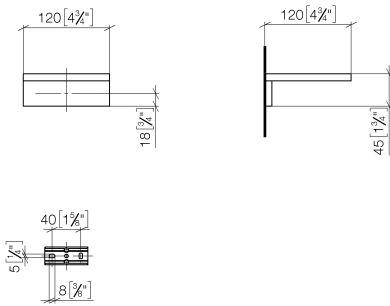

Seifenhalter Wandmodell - Platin gebürstet

MEM

83 410 780

- Breite 120 mm
- Höhe 45 mm
- Ausladung 120 mm

Passt zu: MEM, CYO

	Platin gebürstet	83 410 780-06
	Chrom	83 410 780-00
	Platin	83 410 780-08
	Dark Chrome	83 410 780-19
	Messing gebürstet (23kt Gold)	83 410 780-28
	Champagne gebürstet (22kt Gold)	83 410 780-46
	Champagne (22kt Gold)	83 410 780-47
	Dark Platinum gebürstet	83 410 780-99

83 410 780

mm [inches]

83 410 780

Ersatzteile für die
anderen
Oberflächenvarianten
finden Sie hier:
Chrom

Seifenhalter Wandmodell - Platin gebürstet

MEM

83 410 780

Ersatzteilstückliste

Nr.	Artikelnummer	Benennung	Verbaumenge	Lieferzeit
	08 17 78 601-06	Seifenschale 120 x 120 x 10 mm - Platin gebürstet	8	-

Ersatzteil nicht mehr bestellbar, bitte bestellen Sie den Nachfolgeartikel