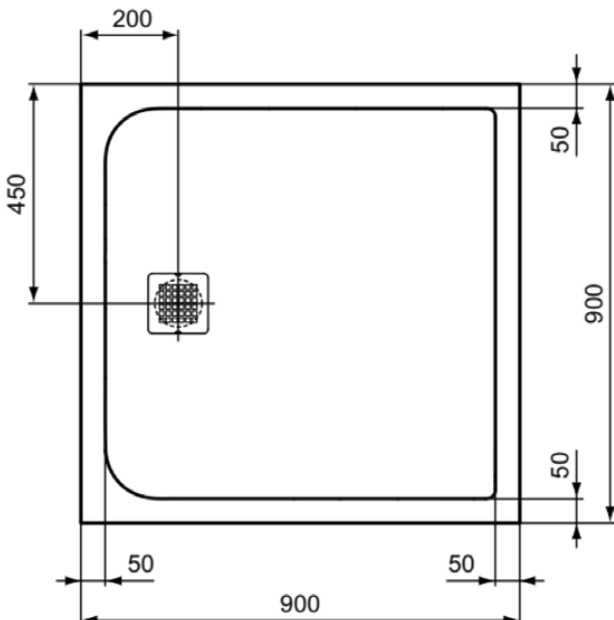

## K8215FR

ULTRA FLAT S | Quadratische Brausewanne 900x900x30 mm in carraraweiß, ohne Ablaufgarnitur | Antibakteriell, Barrierefrei, gemäß DIN 18040, Zuschneidbar, Reparierbar, 30 mm Höhe

### Allgemeine Informationen

|                        |                          |
|------------------------|--------------------------|
| Produktkategorie:      | Brausewannen             |
| Produktart:            | Quadratische Brausewanne |
| Marke:                 | Ideal Standard           |
| Kollektion:            | ULTRA FLAT S             |
| Designer:              | Ideal Standard           |
| Colour:                | FR - Carraraweiß         |
| Oberflächenveredelung: | Matt                     |
| Maximale Höhe (mm):    | 30                       |
| Maximale Breite (mm):  | 900                      |
| Ausladung (mm):        | 900                      |
| Nettogewicht (kg):     | 30.50                    |
| EAN Code:              | 4015413067522            |