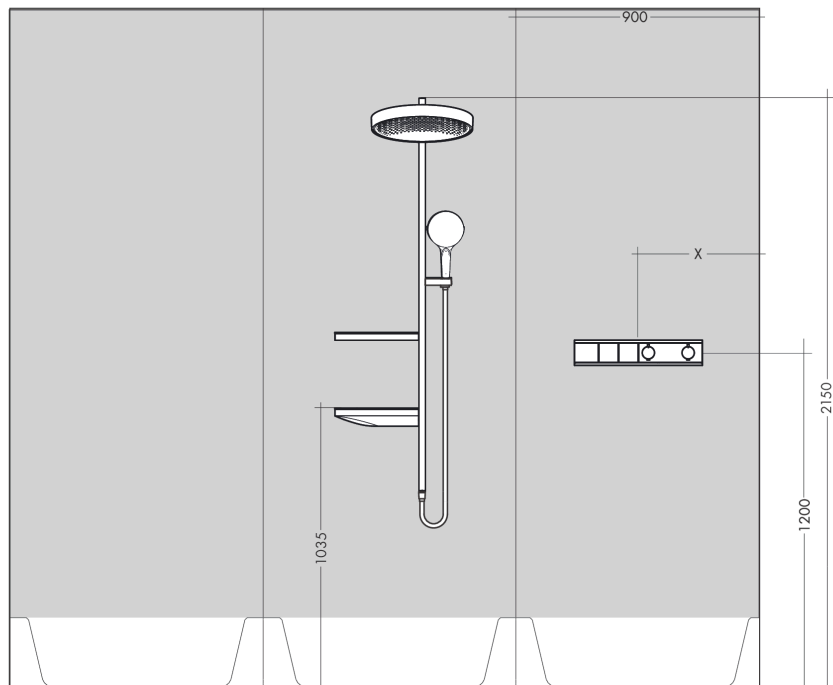

RainSelect
Thermostat Unterputz für 2 Verbraucher
Oberfläche: **Mattweiß** Artikelnummer: **15380700**

Einbaubeispiel

RainSelect
1531018X / 15380XXX