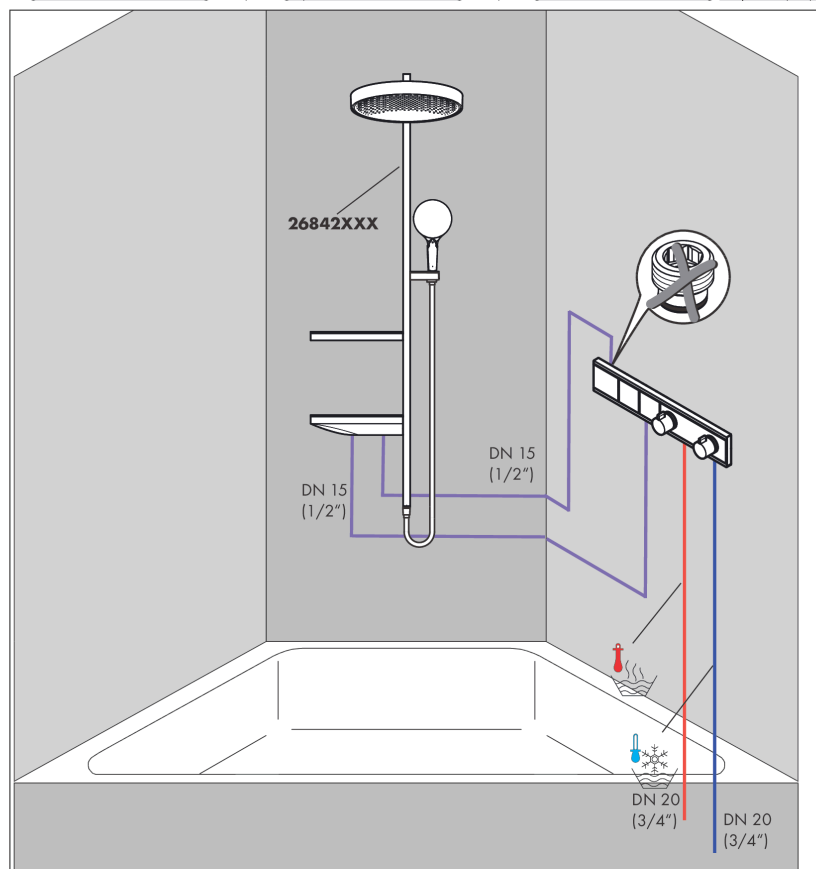

#### Produktabbildung

#### Maßzeichnung

**RainSelect**

**Thermostat Unterputz für 2 Verbraucher**

Oberfläche: **Mattweiß** Artikelnummer: **15380700**

**Durchflussdiagramm**

**RainSelect**  
**Thermostat Unterputz für 2 Verbraucher**  
 Oberfläche: **Mattweiß** Artikelnummer: **15380700**

Einbaubeispiel

**RainSelect**  
 1531018X / 15380XXX

**RainSelect**

**Thermostat Unterputz für 2 Verbraucher**

Oberfläche: **Mattweiß** Artikelnummer: **15380700**

15380700

**Explosionszeichnung**

Baujahr: >07/19