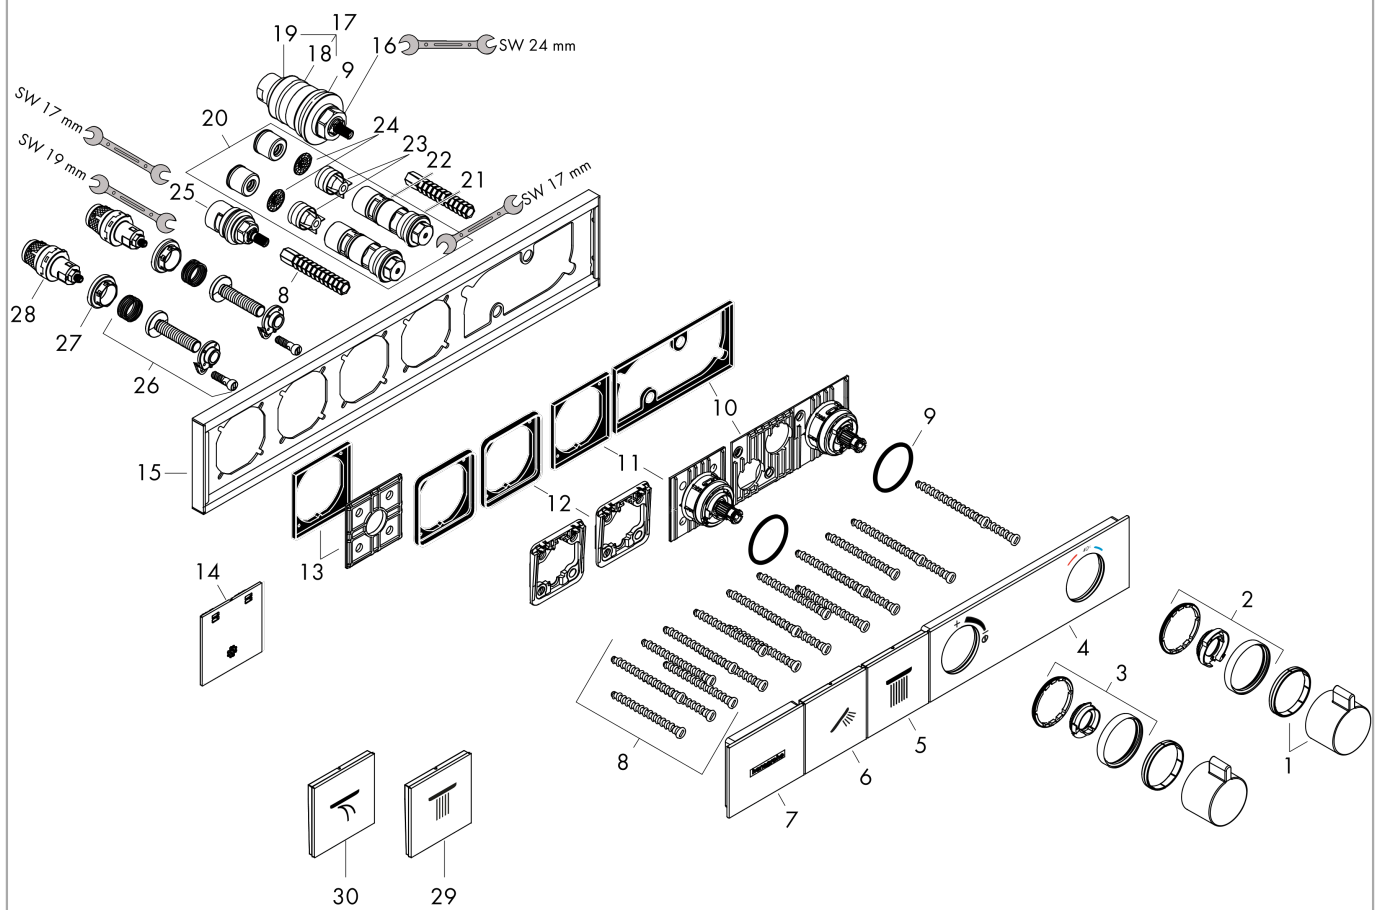

Einbaubeispiel

**RainSelect**  
 1531018X / 15380XXX

**RainSelect**

**Thermostat Unterputz für 2 Verbraucher**

Oberfläche: **Mattweiß** Artikelnummer: **15380700**

15380700

**Explosionszeichnung**

Baujahr: >07/19