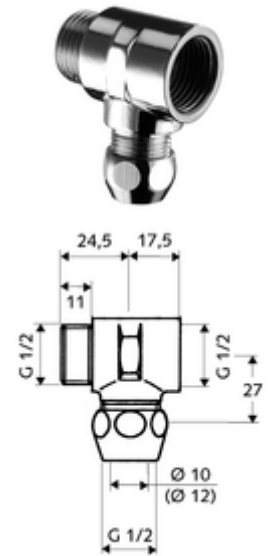

Artikelnummer: 27 006 06 99

T-Stück

Lieferumfang

- T-Stück
- Zugfeste Messing-Konus-Quetschverschraubung

Technische Daten

- Werkstoff: Messing konform TrinkwV
- Oberfläche: chrom
- Anschluss: DN 15 G 1/2 AG
- Abgang: DN 15 G 1/2 IG, \varnothing 10 mm (DN 15 G 1/2 AG)

Lieferdaten

- Gewicht: 0,13 kg/Stück
- Verpackungseinheit: 1

Empfohlene zugehörige Artikel

Zur Umrüstung auf \varnothing 12 mm

Quetschverschraubung - Komplett

Artikelnr.: 26 511 06 99