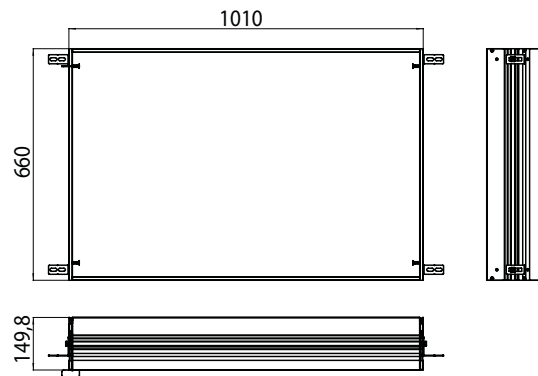

PRODUKTINFORMATION

Einbaurahmen Einbaurahmen

Art.-Nr.9897 000 21

für 9897 050 24/51/72/74