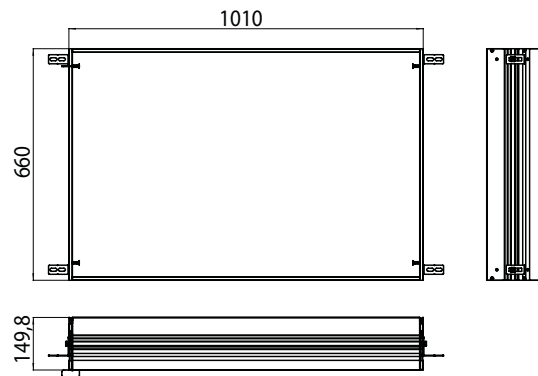

PRODUKTINFORMATION

Einbaurahmen Einbaurahmen

Art.-Nr.9897 000 21

für Lichtspiegelschrank prestige 2, 1.015 mm