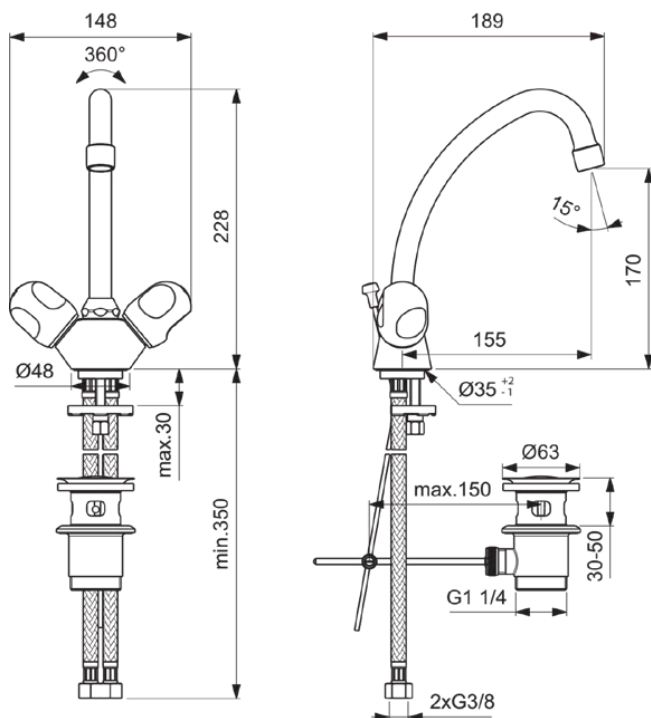

## B2038AA

ALPHA NEW | Zweigriff-Waschbeckenarmatur 148x228 mm, 155 mm vertikaler Abstand bis Mitte Auslauf in chrom, 12 l/min (3 bar), mit Ablaufgarnitur | EasyFix, SmartShine Oberfläche

### Allgemeine Informationen

|                        |                              |
|------------------------|------------------------------|
| Produktkategorie:      | Waschtischarmaturen          |
| Produktart:            | Zweigriff-Waschbeckenarmatur |
| Marke:                 | Ideal Standard               |
| Kollektion:            | ALPHA NEW                    |
| Designer:              | Ideal Standard               |
| Colour:                | AA - Chrom                   |
| Oberflächenveredelung: | glänzend                     |
| Höhe (mm):             | 228                          |
| Breite (mm):           | 148                          |
| Befestigungsart:       | EasyFix                      |
| Nettogewicht (kg):     | 1.75                         |
| EAN Code:              | 3800019229945                |