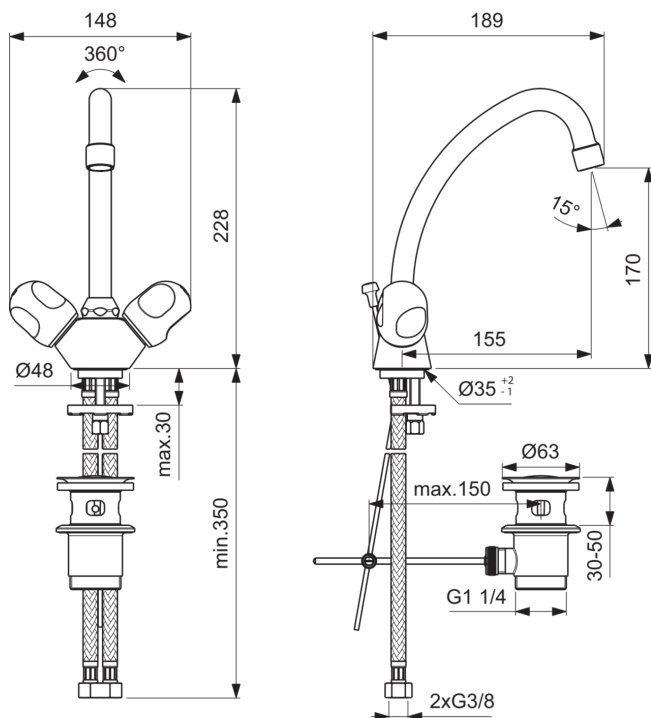

ALPHA NEW

B2038AA

ALPHA NEW | Zweigriff-Waschbeckenarmatur 148x228 mm, 155 mm vertikaler Abstand bis Mitte Auslauf in chrom, 12 l/min (3 bar), mit Ablaufgarnitur | EasyFix, SmartShine Oberfläche

Bild & Zeichnung

Allgemeine Informationen

Produktkategorie:	Waschtischarmaturen
Produktart:	Zweigriff-Waschbeckenarmatur
Marke:	Ideal Standard
Kollektion:	ALPHA NEW
Designer:	Ideal Standard
Colour:	AA - Chrom
Oberflächenveredelung:	glänzend
Maximale Höhe (mm):	228
Maximale Breite (mm):	148
Befestigungsart:	EasyFix
Nettogewicht (kg):	1.75
EAN Code:	3800019229945

Anzahl der Griffe:	2
BlueStart Technologie:	Nein
Farbcode:	AA
Farbbeschreibung:	chrom
Cool Body Technologie:	Nein
DVGW-Eigensicher:	Nein
Easy-Fix Technologie:	Ja
Griff-Anwendung:	Volumenkontrolle
Griffposition:	Seitlich
IdealPure Technologie:	Nein
Mit Kettenöse:	Nein
Integrierte Elektronik:	Nein
Niederdruckmodell:	Nein
Material:	Metall
Material des Griffs:	Kunststoff
Material der Ablaufgarnitur:	Metall
Materialspezifikation:	Messing
Maximaler Durchfluss bei 3 bar (l/min):	12

ALPHA NEW

B2038AA

ALPHA NEW | Zweigriff-Waschbeckenarmatur 148x228 mm, 155 mm vertikaler Abstand bis Mitte Auslauf in chrom, 12 l/min (3 bar), mit Ablaufgarnitur | EasyFix, SmartShine Oberfläche

Produktspezifikationen