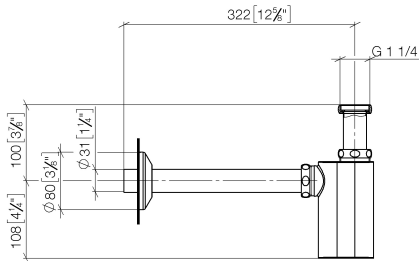

10 040 970

• Rosette Ø 80 mm

	Platin	10 040 970-08
	Chrom	10 040 970-00
	Platin gebürstet	10 040 970-06
	Messing (23kt Gold)	10 040 970-09
	Dark Chrome	10 040 970-19
	Messing gebürstet (23kt Gold)	10 040 970-28
	Champagne gebürstet (22kt Gold)	10 040 970-46
	Champagne (22kt Gold)	10 040 970-47
	Dark Platin gebürstet	10 040 970-99

10 040 970

mm [inches]

10 040 970

Ersatzteile für die  
anderen  
Oberflächenvarianten  
finden Sie hier:  
Chrom

10 040 970

### Ersatzteilstückliste

Nr.	Artikelnummer	Benennung	Verbaumenge	Lieferzeit
	09 28 23 005-08	Rohr Ø 32 x 0,75 x 110 mm - Platin	12	40