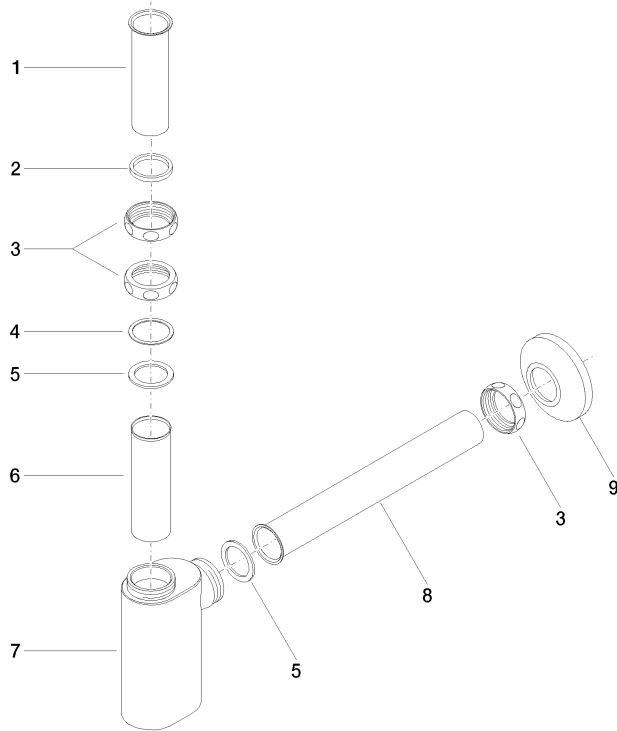

10 040 970

• Rosette Ø 80 mm

	Platin	10 040 970-08
	Chrom	10 040 970-00
	Platin gebürstet	10 040 970-06
	Messing (23kt Gold)	10 040 970-09
	Dark Chrome	10 040 970-19
	Messing gebürstet (23kt Gold)	10 040 970-28
	Champagne gebürstet (22kt Gold)	10 040 970-46
	Champagne (22kt Gold)	10 040 970-47
	Dark Platin gebürstet	10 040 970-99

10 040 970

mm [inches]

10 040 970

Ersatzteile für die  
anderen  
Oberflächenvarianten  
finden Sie hier:  
Chrom

10 040 970

### Ersatzteilstückliste

Nr.	Artikelnummer	Benennung	Verbaumenge	Lieferzeit
	09 28 23 005-08	Rohr Ø 32 x 0,75 x 110 mm - Platin	12	40