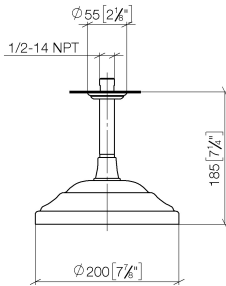

Empfohlenes Zubehör

UP-Wandwinkel -

35 085 970 90

- Max. Einbautiefe 163 mm
- Min. Einbautiefe 90 mm

28 565 977

mm [inches]

Durchflussdiagramm

Codes & Standards

Produktversion ab 12/5/2019

Nr.	Artikelnummer	Benennung	Verbaumenge	Lieferzeit
	09 27 35 003-00	Rosette Ø 55 x Ø 27 x 10 mm - Chrom	5	10